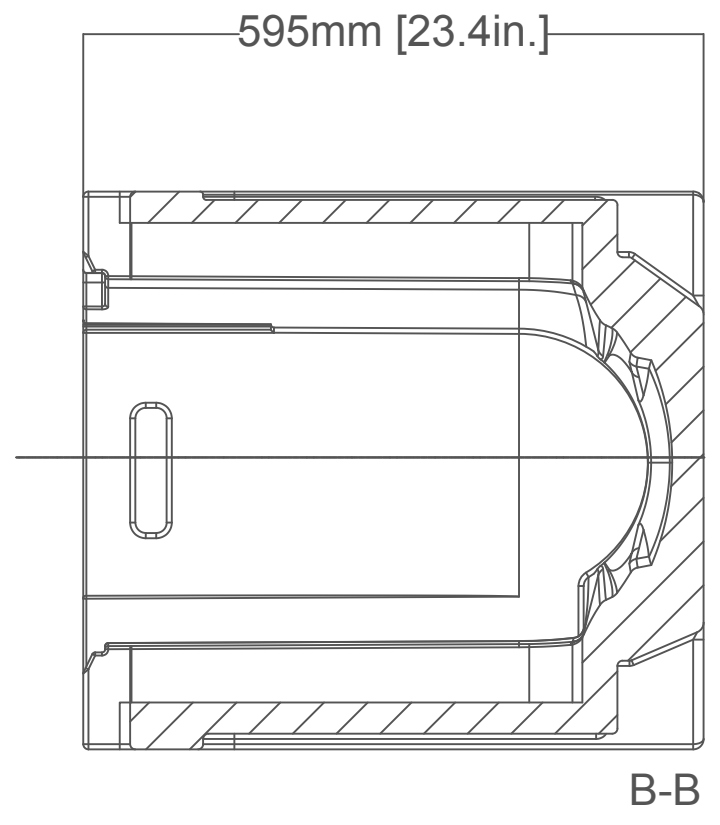

ELATION			
TITLE: Elation Proteus Brutus FS (FIL)		DATE: 2024-10-30	
SCALE: NONE	TOL: ±	.XX(.X) - .XXX(.XX) -	ANGLE: -