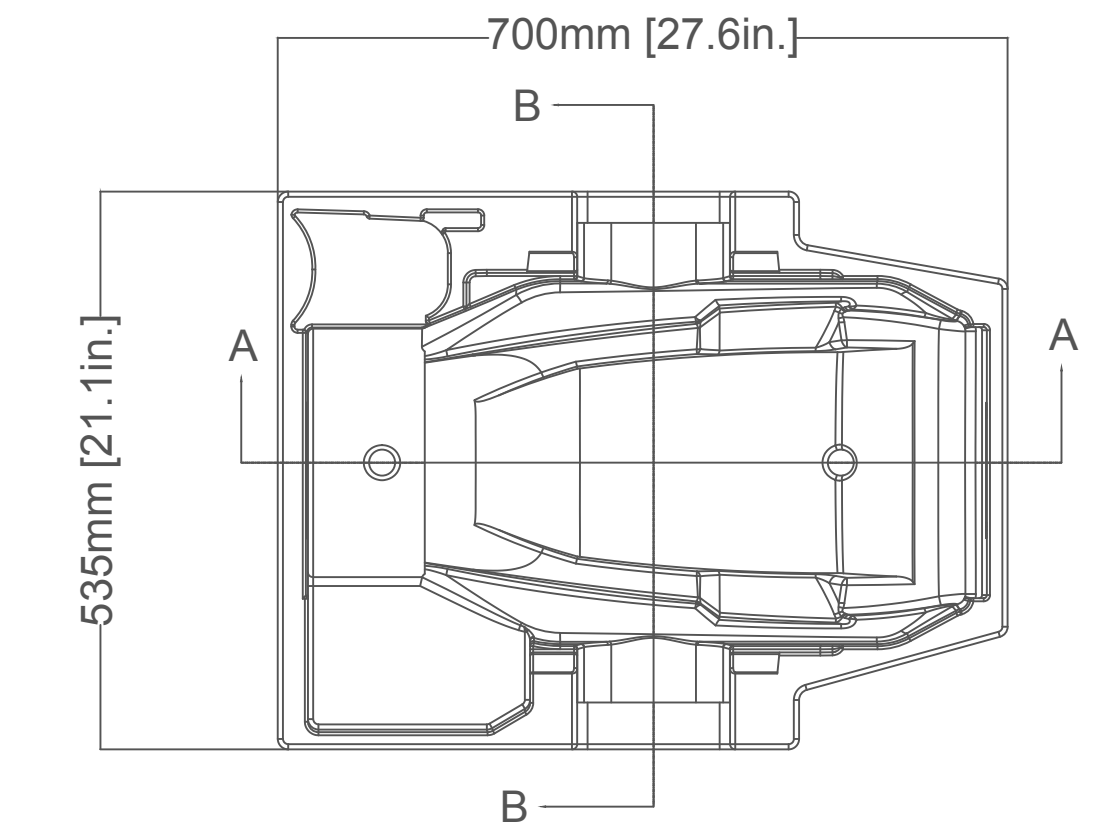

ELATION			
TITLE: Elation Proteus Brutus FS (FIL)		DATE: 2024-10-30	
SCALE: NONE	TOL: ±	.XX(.X) - .XXX(.XX) -	ANGLE: -