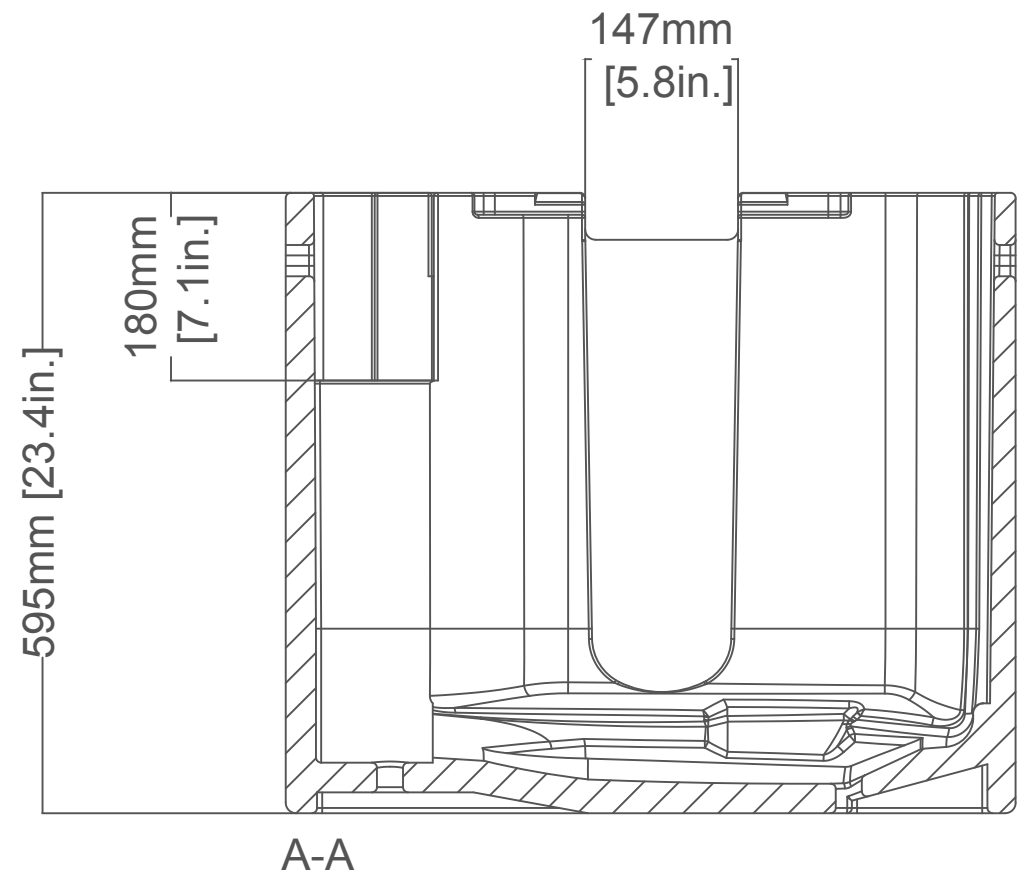

ELATION			
TITLE: Elation Proteus Brutus FS (FIL)		DATE: 2024-10-30	
SCALE: NONE	TOL: ±	.XX(.X) - .XXX(.XX) -	ANGLE: -