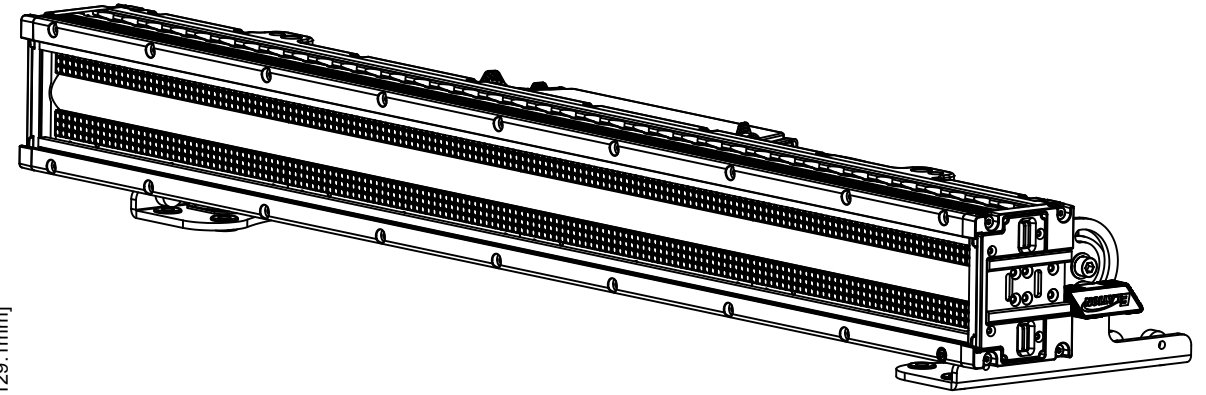

ELATION			
TITLE: PULSE BAR L			DATE: 240805
SCALE: NONE	TOL: ±	.XX(.X) .XXX(.XX)	ANGLE: -