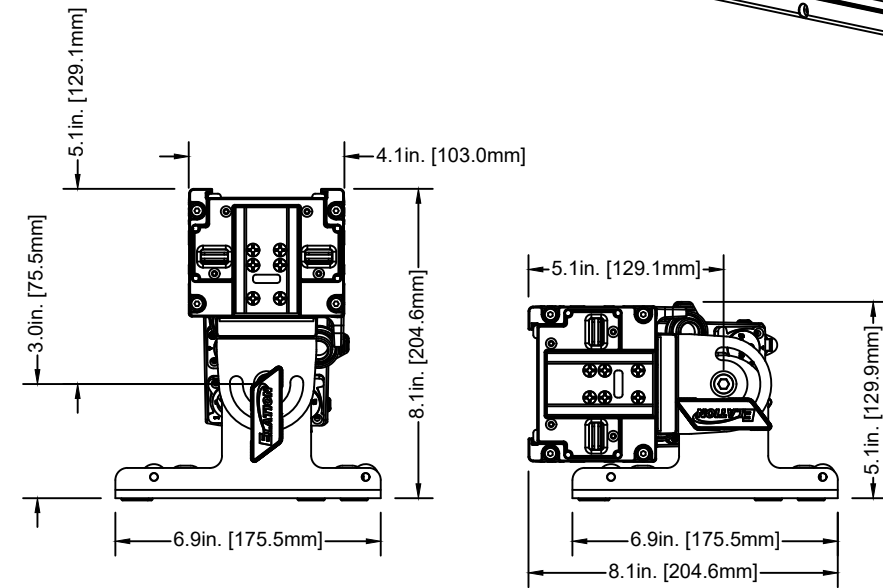

ELATION			
TITLE: PULSE BAR L			DATE: 240805
SCALE: NONE	TOL: ±	.XX(.X) .XXX(.XX)	ANGLE: -