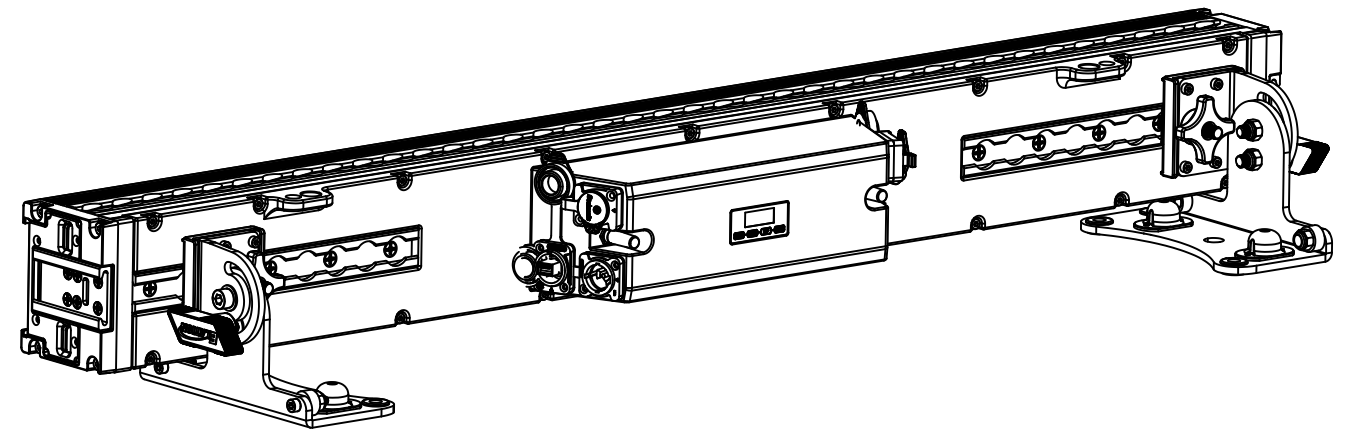

ELATION			
TITLE: PULSE BAR L			DATE: 240805
SCALE: NONE	TOL: ±	.XX(.X) .XXX(.XX)	ANGLE: -