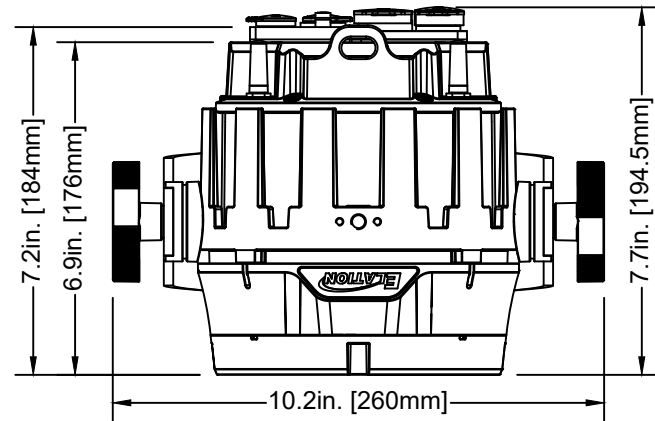

|                      |        |                       |              |
|----------------------|--------|-----------------------|--------------|
| <b>ELATION</b>       |        |                       |              |
| TITLE: SOL I BLINDER |        |                       | DATE: 240130 |
| SCALE: NONE          | TOL: ± | .XX(.X) - .XXX(.XX) - | ANGLE: -     |