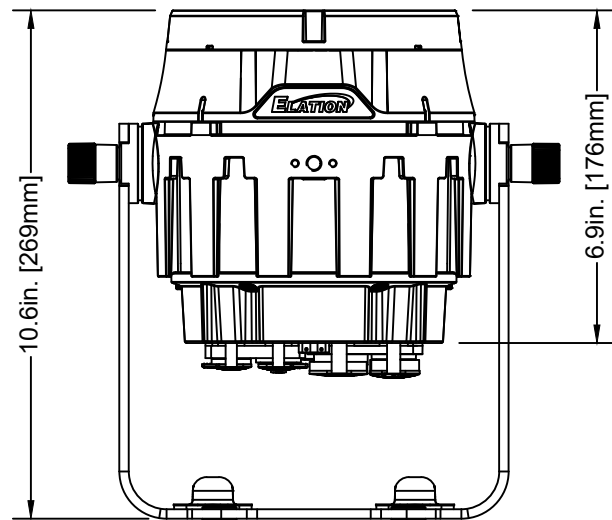

|                      |        |                       |              |
|----------------------|--------|-----------------------|--------------|
| <b>ELATION</b>       |        |                       |              |
| TITLE: SOL I BLINDER |        |                       | DATE: 240130 |
| SCALE: NONE          | TOL: ± | .XX(.X) - .XXX(.XX) - | ANGLE: -     |