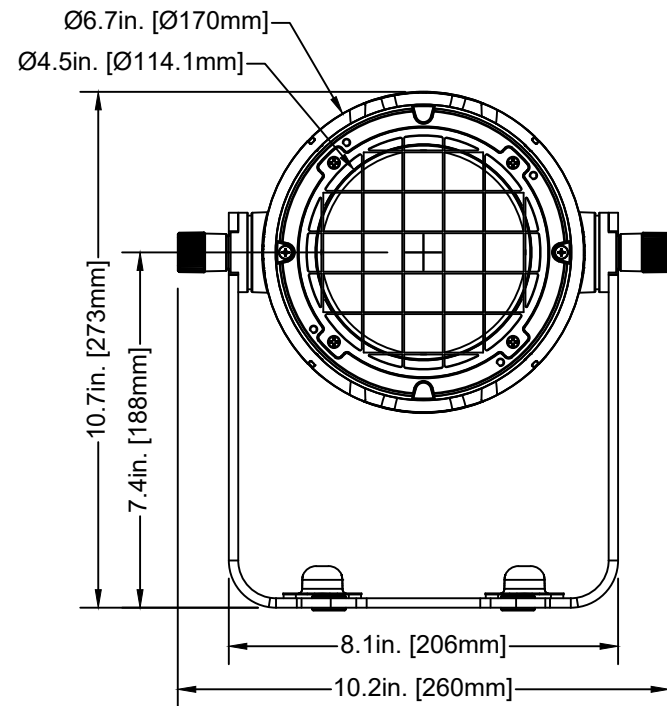

|                      |        |                       |              |
|----------------------|--------|-----------------------|--------------|
| <b>ELATION</b>       |        |                       |              |
| TITLE: SOL I BLINDER |        |                       | DATE: 240130 |
| SCALE: NONE          | TOL: ± | .XX(.X) - .XXX(.XX) - | ANGLE: -     |