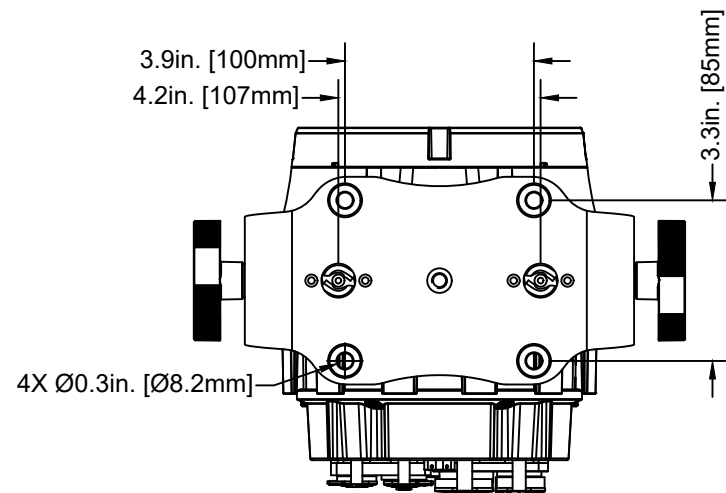

|                      |        |                       |              |
|----------------------|--------|-----------------------|--------------|
| <b>ELATION</b>       |        |                       |              |
| TITLE: SOL I BLINDER |        |                       | DATE: 240130 |
| SCALE: NONE          | TOL: ± | .XX(.X) - .XXX(.XX) - | ANGLE: -     |