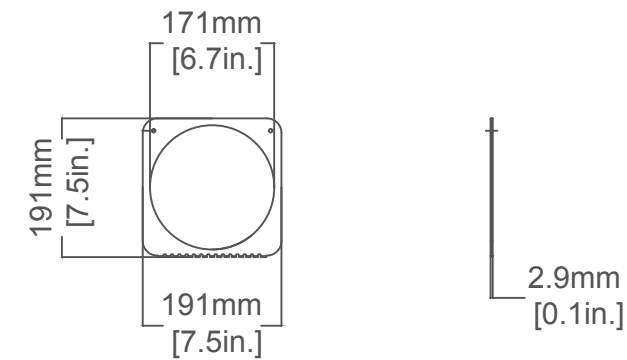

FIXTURE

BARNDOORS

GEL FRAME

ELATION

TITLE:		Elation Limelight Par S		DATE:		17-Jun-2024	
SCALE:	TOL:	.XX(.X)	.XXX(.XX)	ANGLE:			
NONE	±	-	-	-			