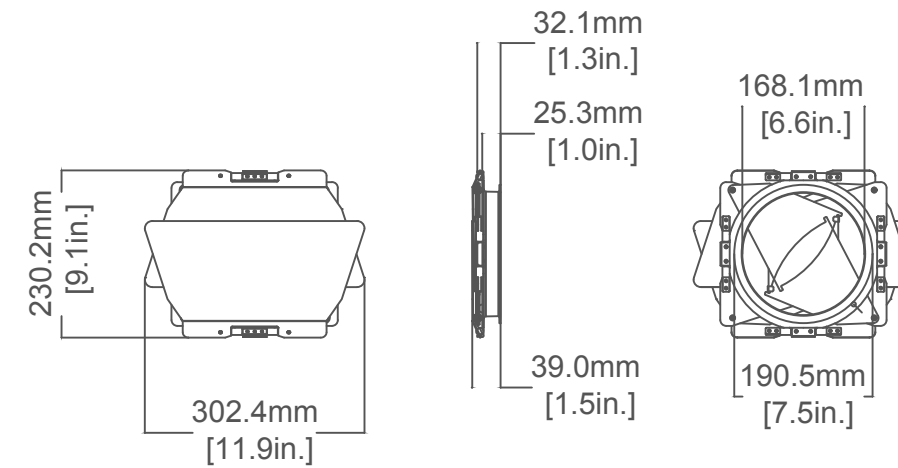

FIXTURE

BARNDOORS

GEL FRAME

ELATION

TITLE:		Elation Limelight Par S		DATE:		17-Jun-2024	
SCALE:	TOL:	.XX(.X)	.XXX(.XX)	ANGLE:			
NONE	±	-	-	-			