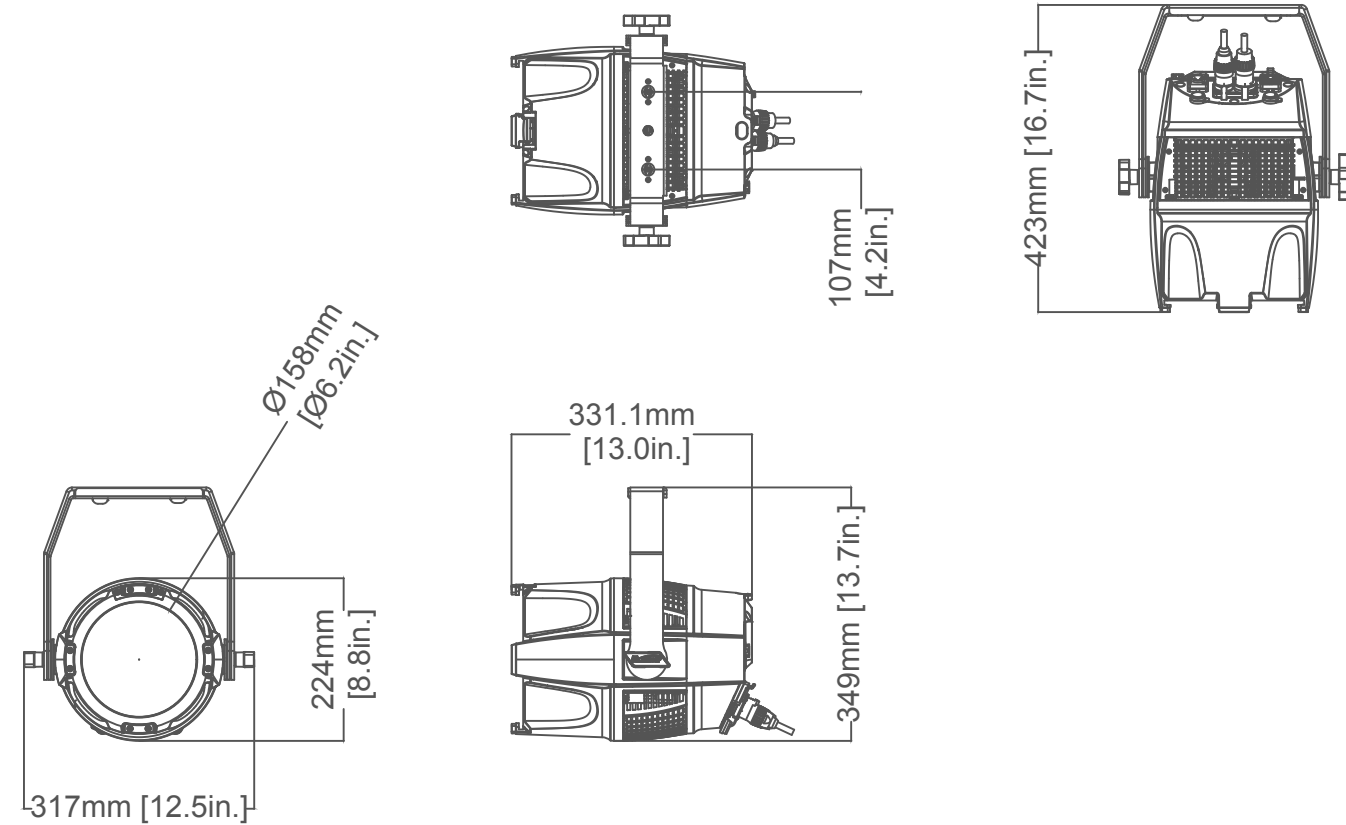

FIXTURE

BARNDOORS

GEL FRAME

ELATION

TITLE:		Elation Limelight Par S		DATE:		17-Jun-2024	
SCALE:	TOL:	.XX(.X)	.XXX(.XX)	ANGLE:			
NONE	±	-	-	-			