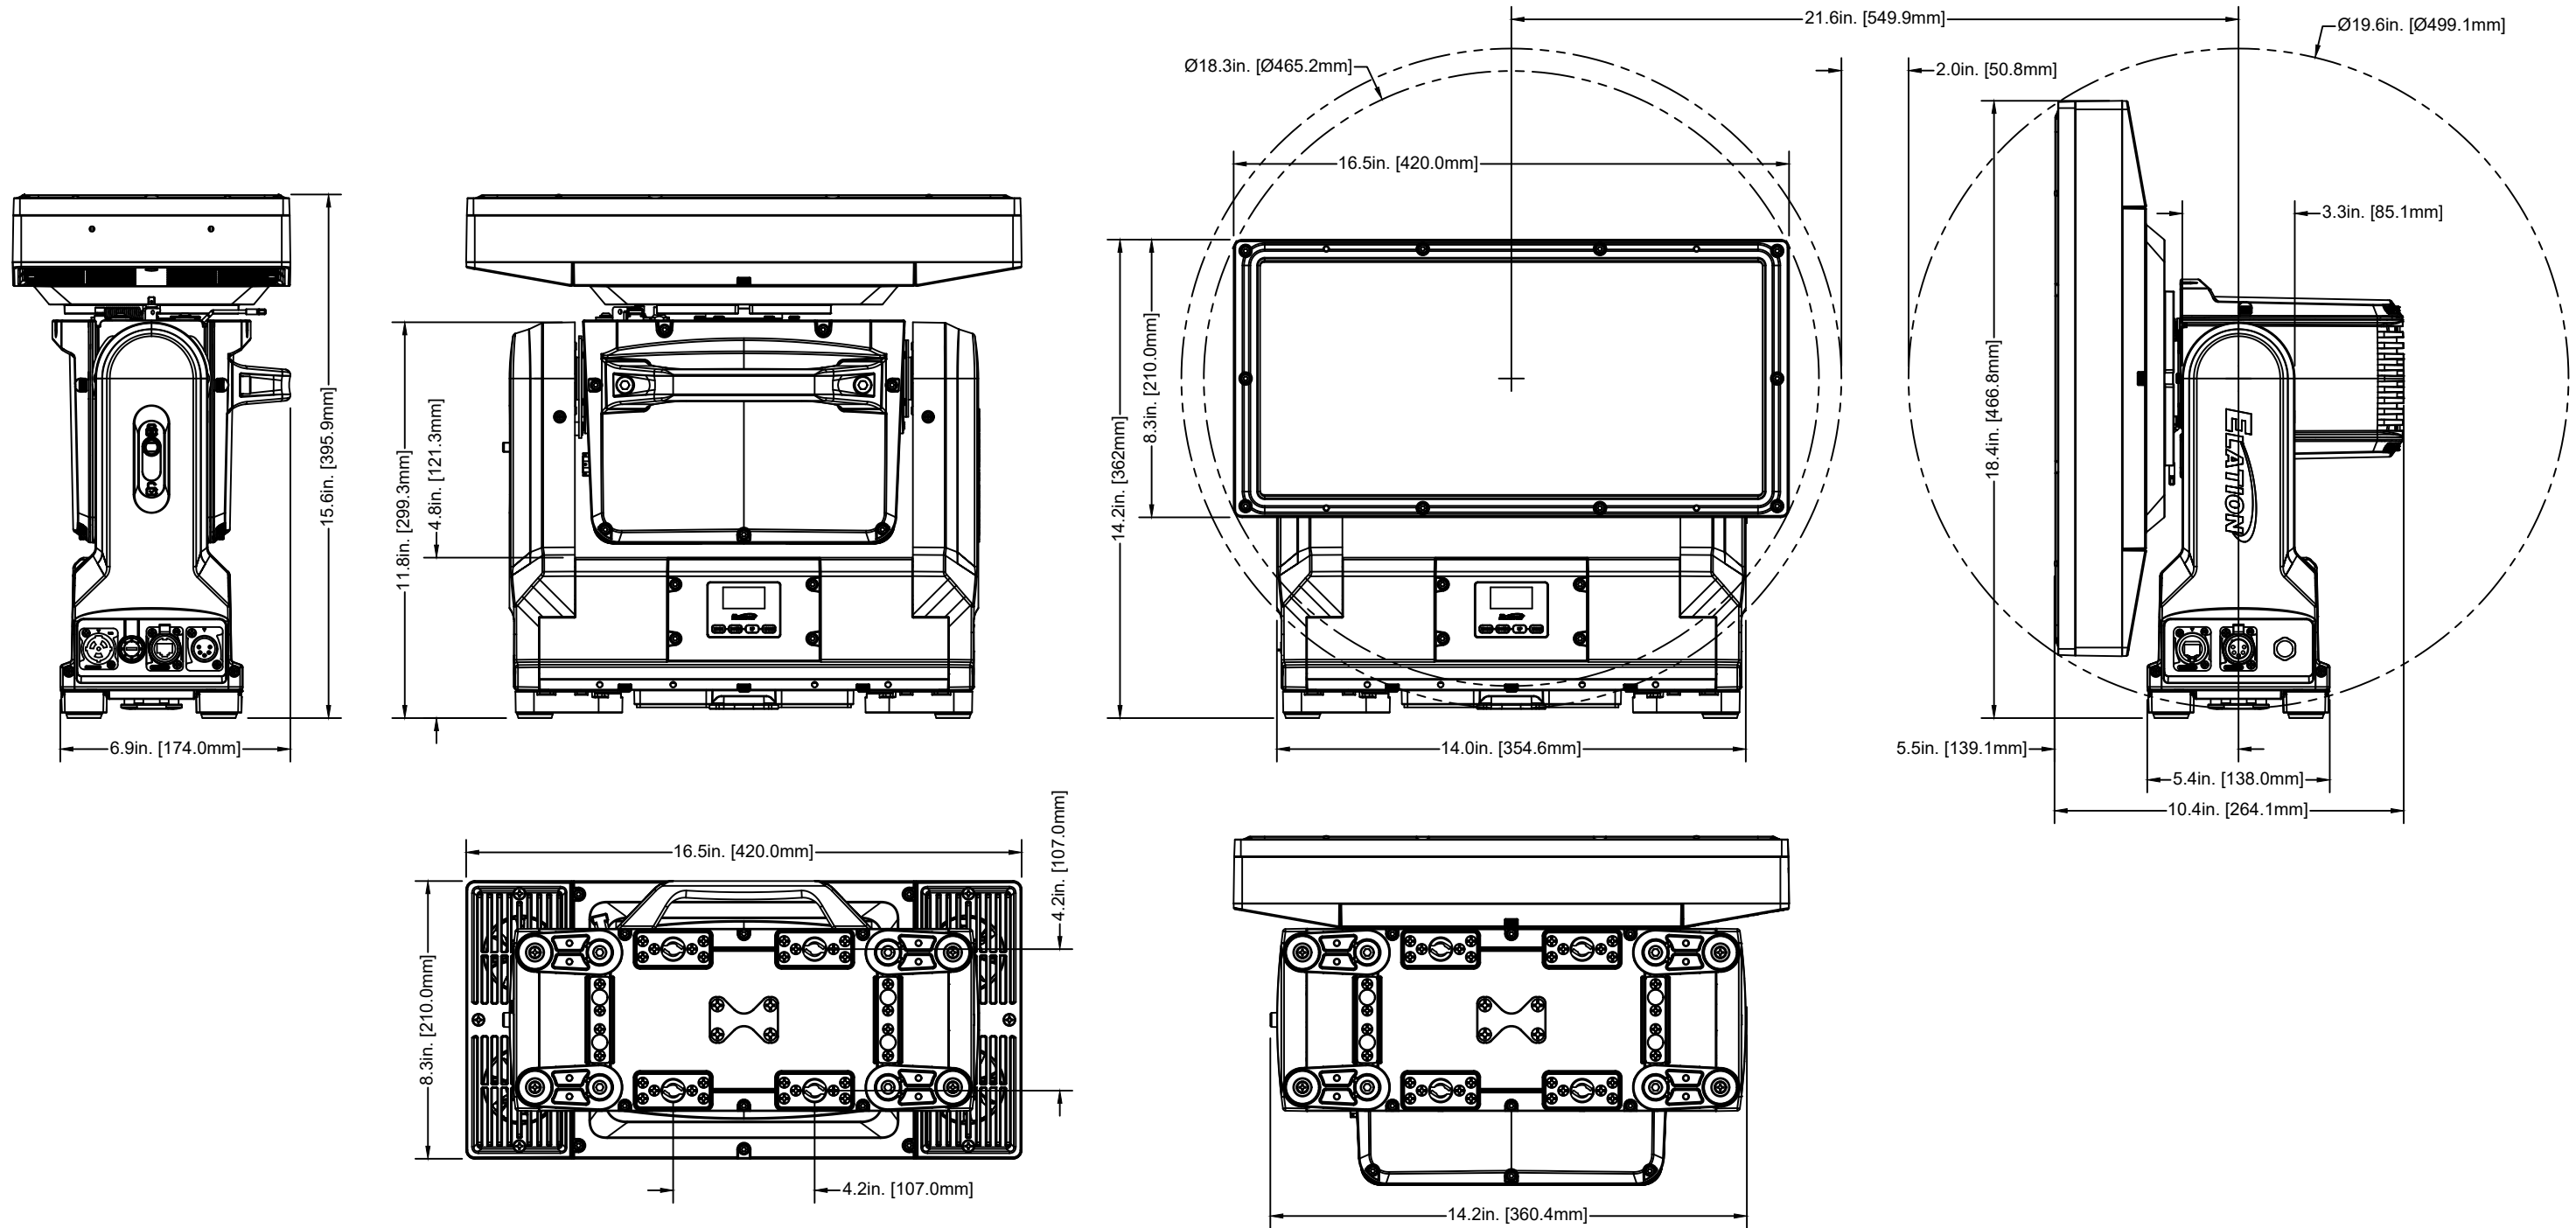

<b>ELATION</b>			
TITLE:		DATE:	
PULSE PANEL FX		240506	
SCALE:	TOL:	ANGLE:	
NONE	± .XX(.X) .XXX(.XX)	-	-