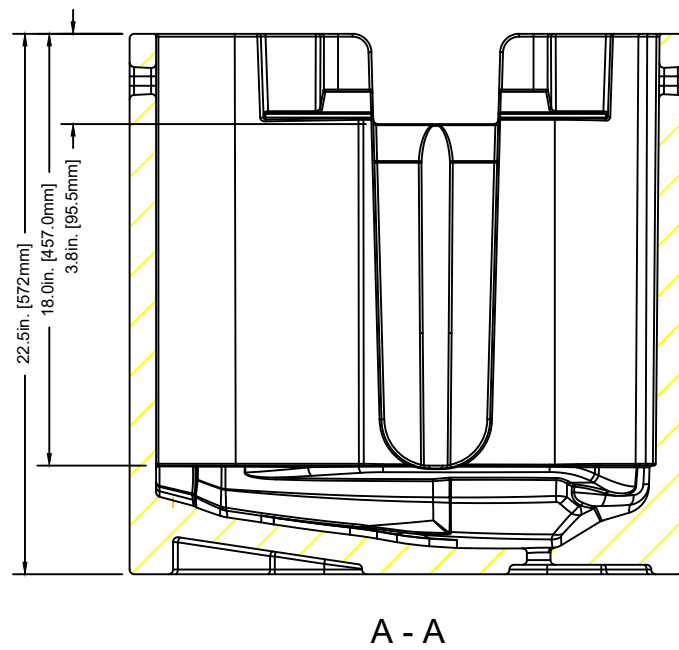

ELATION			
TITLE: PROTEUS ODEON FIL		DATE: 231030	
SCALE: NONE	TOL: ±	.XX(.X) -	.XXX(.XX) -
		ANGLE: -	