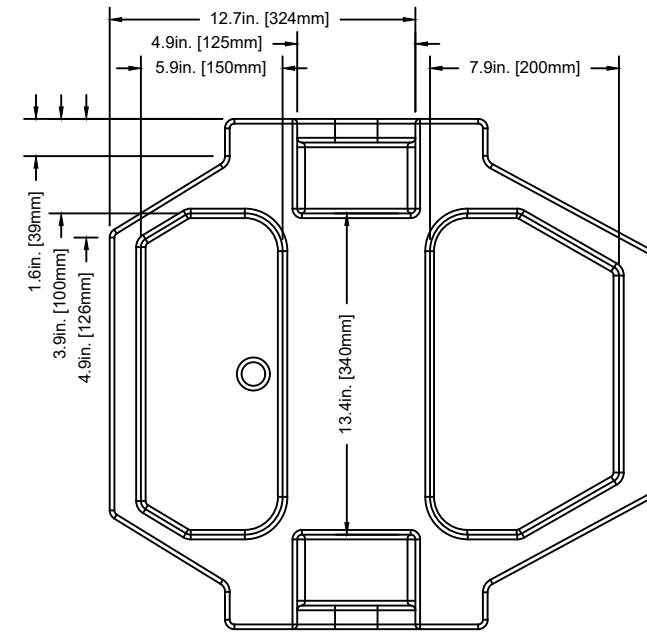

ELATION			
TITLE: PROTEUS ODEON FIL		DATE: 231030	
SCALE: NONE	TOL: ±	.XX(.X) -	.XXX(.XX) -
		ANGLE: -	