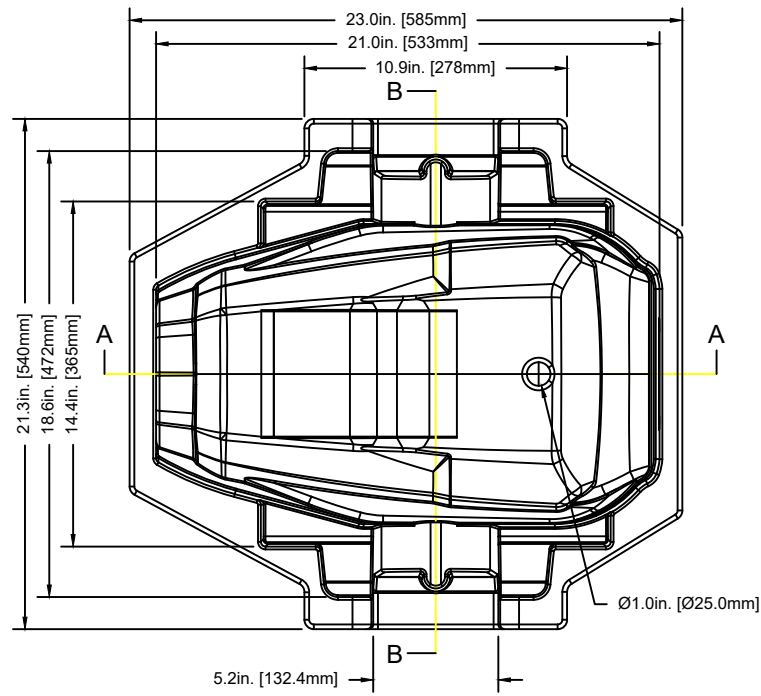

ELATION			
TITLE: PROTEUS ODEON FIL		DATE: 231030	
SCALE: NONE	TOL: ±	.XX(.X) -	.XXX(.XX) -
		ANGLE: -	