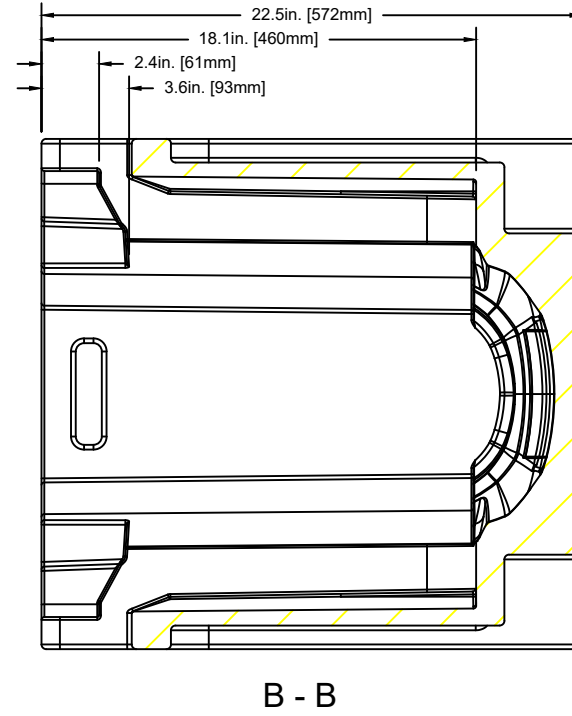

ELATION			
TITLE: PROTEUS ODEON FIL		DATE: 231030	
SCALE: NONE	TOL: ±	.XX(.X) -	.XXX(.XX) -
		ANGLE: -	