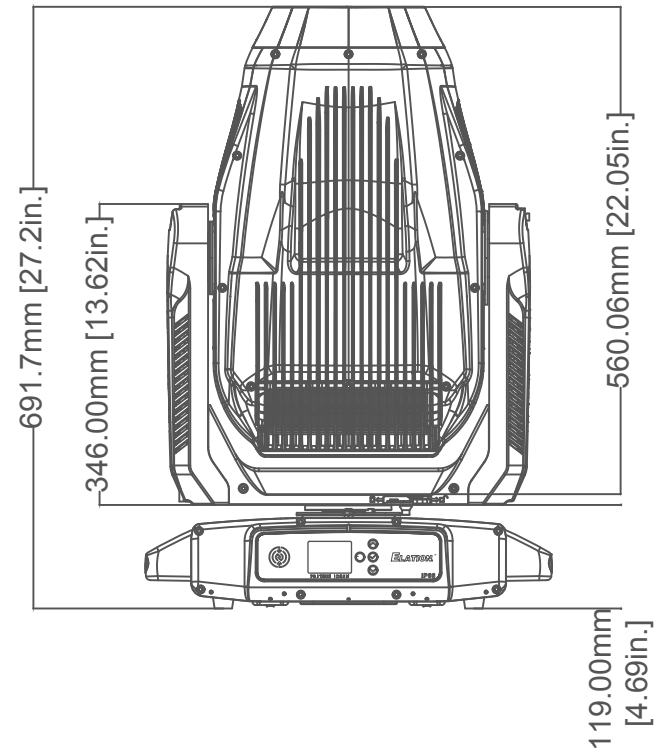

**ELATION**

TITLE: Elation Proteus Odeon		DATE: 02-May-2024	
SCALE: NONE	TOL: ±	.XX(.X) -	.XXX(.XX) -
		ANGLE: -	