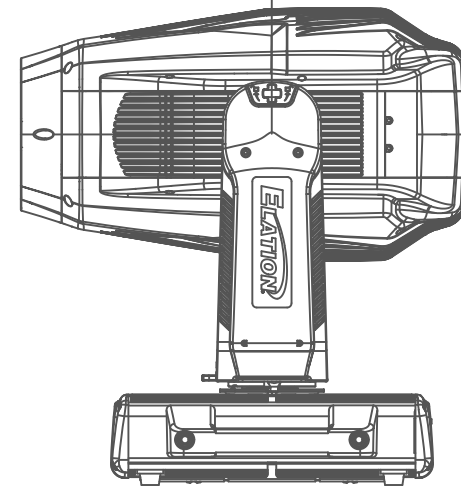

**ELATION**

TITLE: Elation Proteus Odeon		DATE: 02-May-2024	
SCALE: NONE	TOL: ±	.XX(.X) -	.XXX(.XX) -
		ANGLE: -	