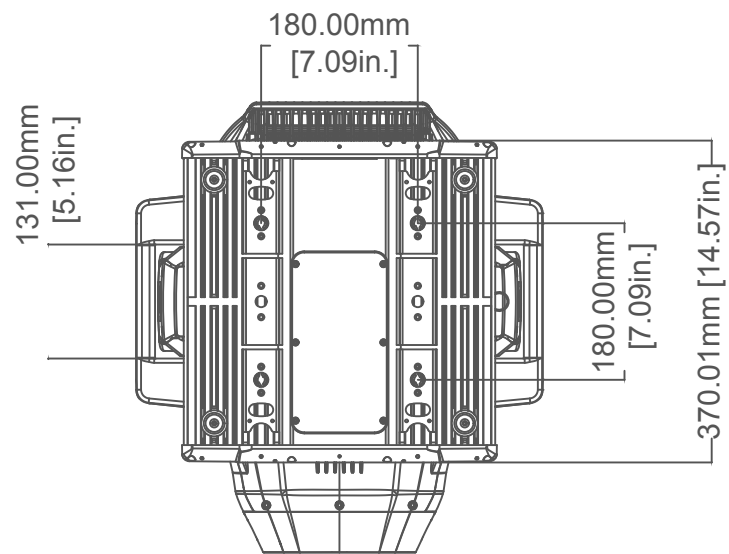

**ELATION**

TITLE: Elation Proteus Odeon		DATE: 02-May-2024	
SCALE: NONE	TOL: ±	.XX(.X) -	.XXX(.XX) -
		ANGLE: -	