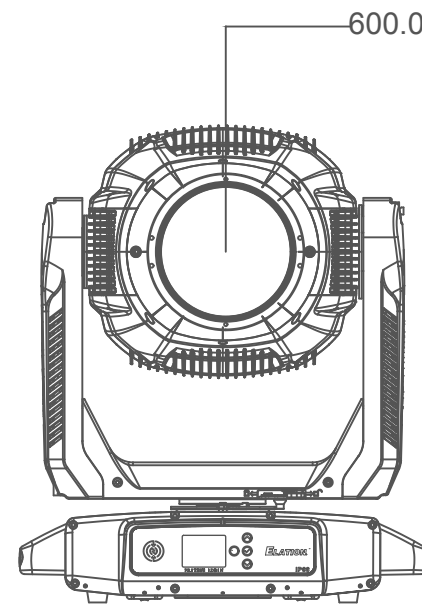

**ELATION**

TITLE: Elation Proteus Odeon		DATE: 02-May-2024	
SCALE: NONE	TOL: ±	.XX(.X) -	.XXX(.XX) -
		ANGLE: -	