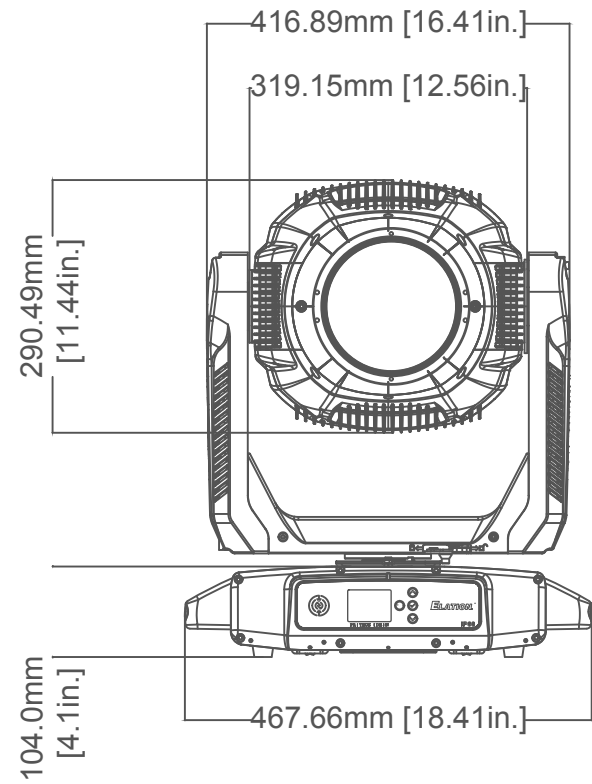

**ELATION**

TITLE: Elation Proteus Odeon		DATE: 02-May-2024	
SCALE: NONE	TOL: ±	.XX(.X) -	.XXX(.XX) -
		ANGLE: -	