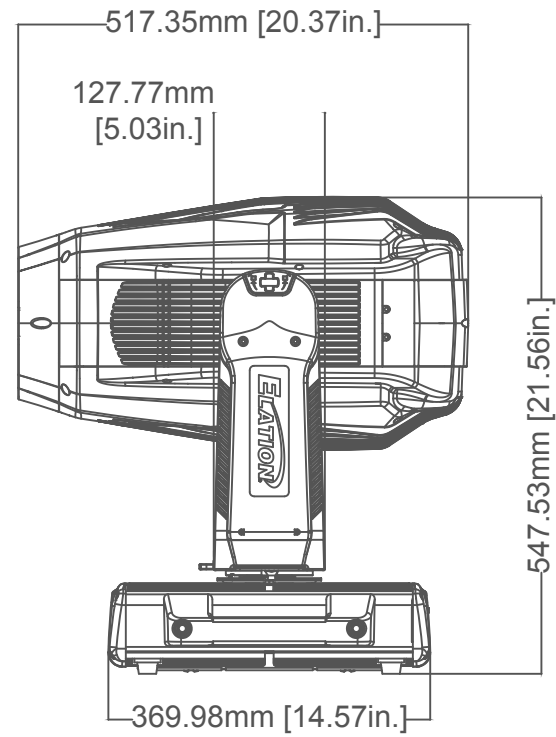

**ELATION**

TITLE: Elation Proteus Odeon		DATE: 02-May-2024	
SCALE: NONE	TOL: ±	.XX(.X) -	.XXX(.XX) -
		ANGLE: -	