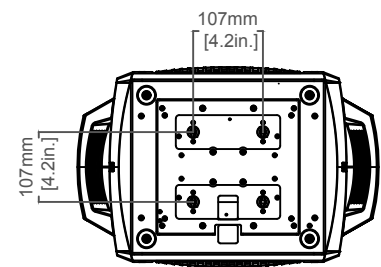

TITLE: Elation Fuze Teatro		DATE: 28-Mar-2024	
SCALE: NONE	TOL: ±	.XX(.X) -	.XXX(.XX) - ANGLE: -