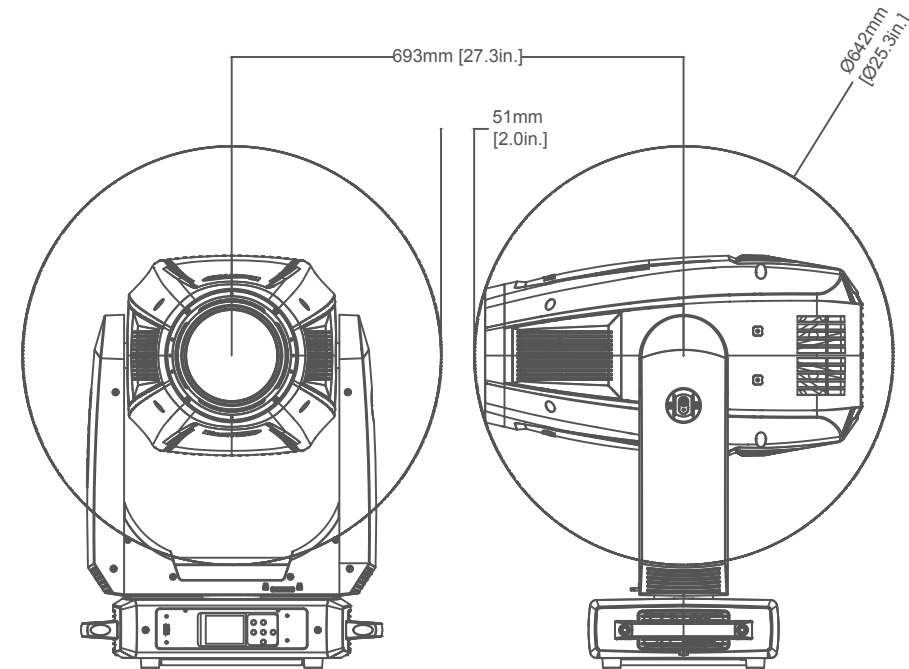

TITLE: Elation Fuze Teatro		DATE: 28-Mar-2024	
SCALE: NONE	TOL: ±	.XX(.X) -	.XXX(.XX) - ANGLE: -