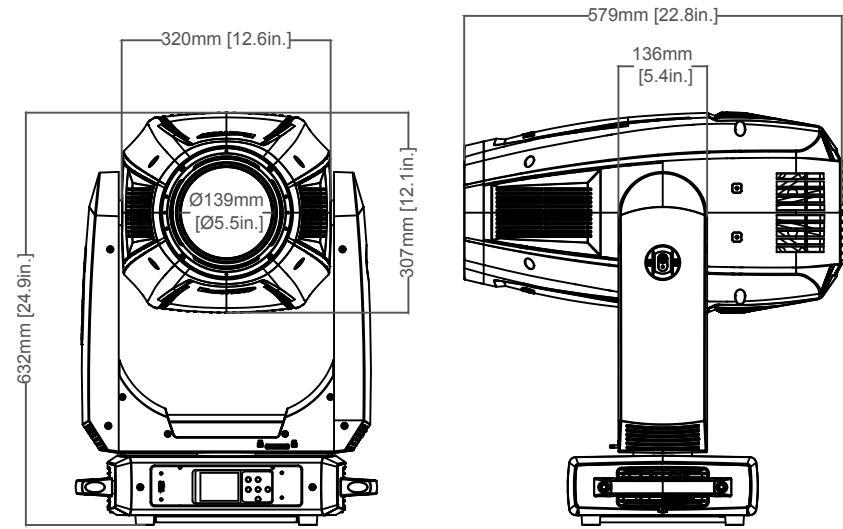

TITLE: Elation Fuze Teatro		DATE: 28-Mar-2024	
SCALE: NONE	TOL: ±	.XX(.X) -	.XXX(.XX) - ANGLE: -