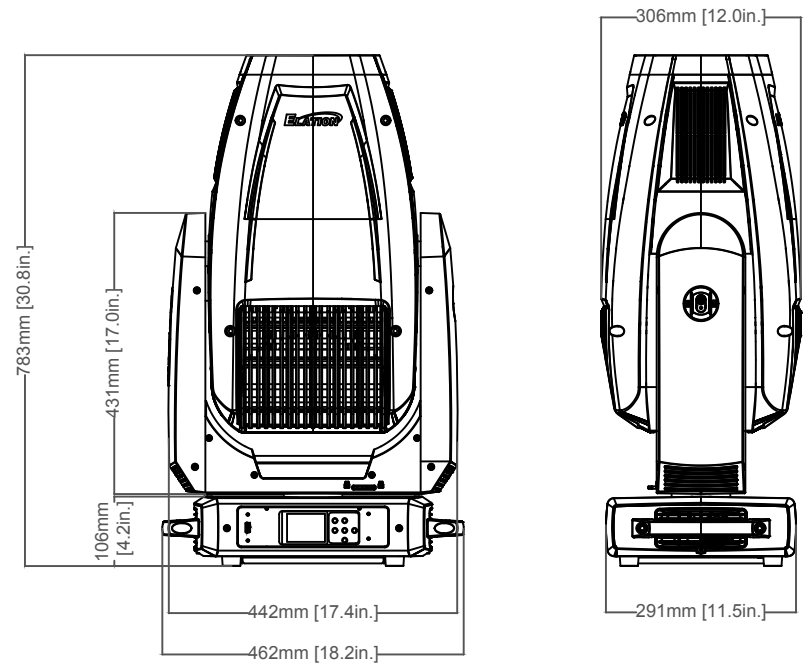

TITLE: Elation Fuze Teatro		DATE: 28-Mar-2024	
SCALE: NONE	TOL: ±	.XX(.X) -	.XXX(.XX) - ANGLE: -