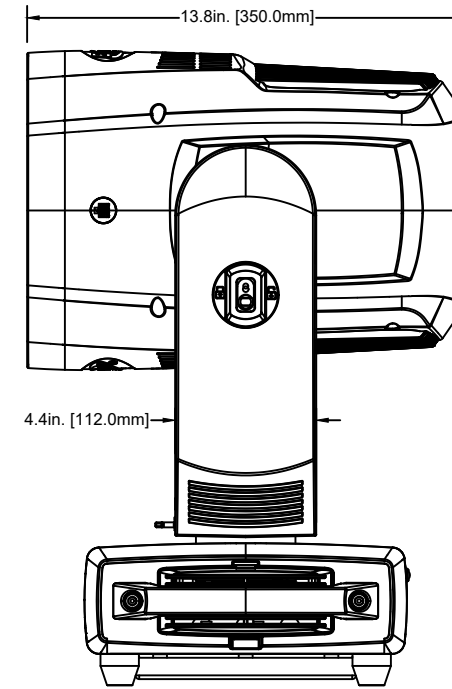

TITLE: FUZE WASH 500	
DATE: 231120	
SCALE: NONE	TOL: .XX(.X) .XXX(.XX)
	ANGLE: -