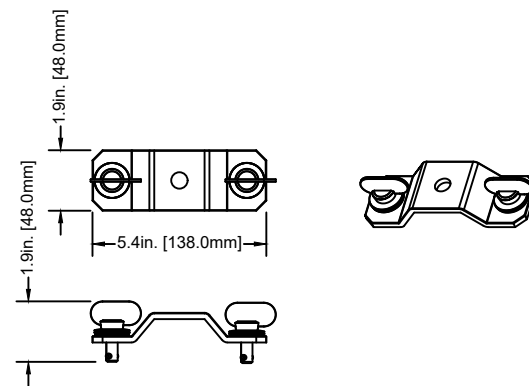

TITLE: FUZE WASH 500	
DATE: 231120	
SCALE: NONE	TOL: .XX(.X) .XXX(.XX)
	ANGLE: -