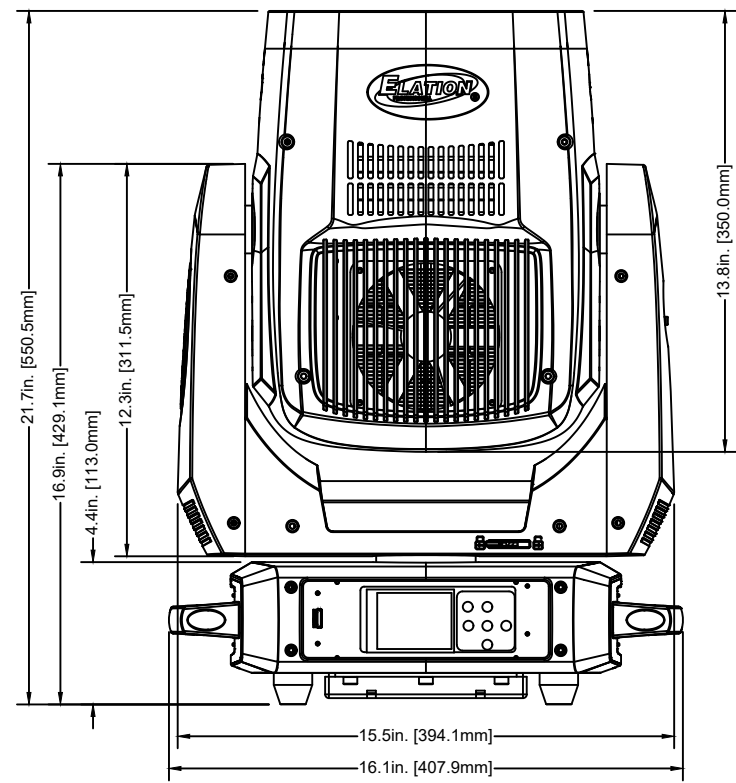

TITLE: FUZE WASH 500	
DATE: 231120	
SCALE: NONE	TOL: .XX(.X) .XXX(.XX)
	ANGLE: -