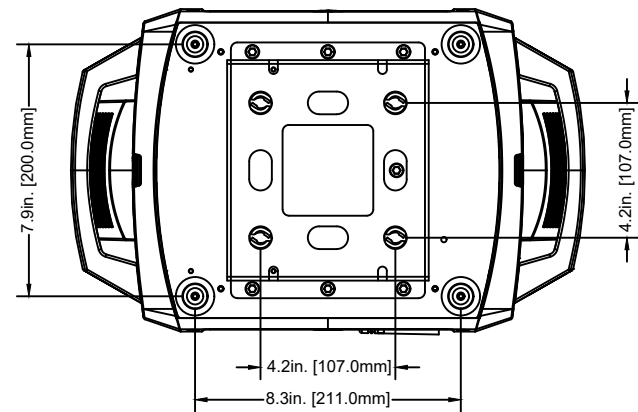

TITLE: FUZE WASH 500	
DATE: 231120	
SCALE: NONE	TOL: .XX(.X) .XXX(.XX)
	ANGLE: -