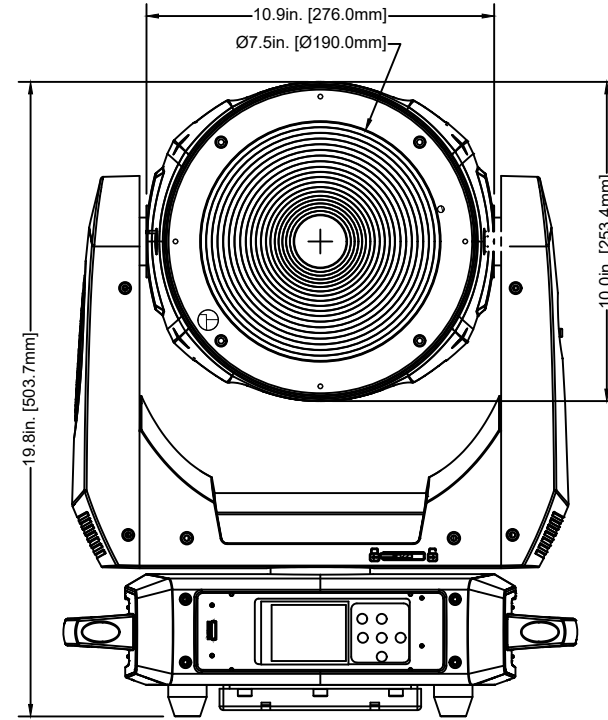

TITLE: FUZE WASH 500	
DATE: 231120	
SCALE: NONE	TOL: .XX(.X) .XXX(.XX)
	ANGLE: -