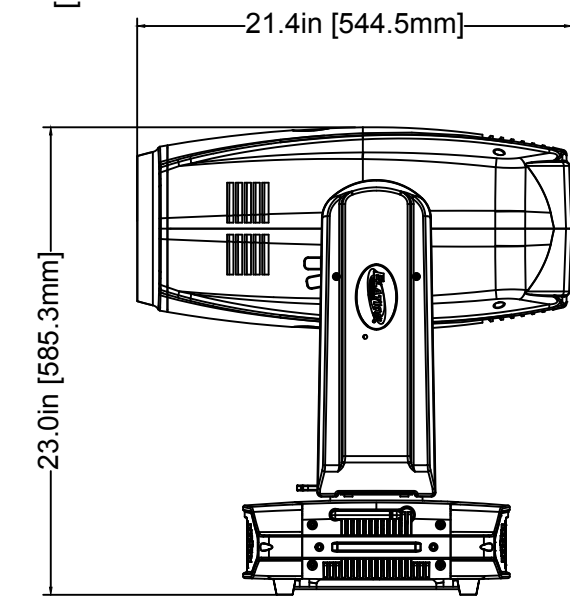

| | | | |
|--------------------------------|--------|-----------|-------------------|
| | | | |
| TITLE: Elation Artiste Picasso | | | DATE: 13-Jun-2023 |
| SCALE: NONE | TOL: ± | .XX(.X) - | .XXX(.XX) - |
| | | | ANGLE: - |