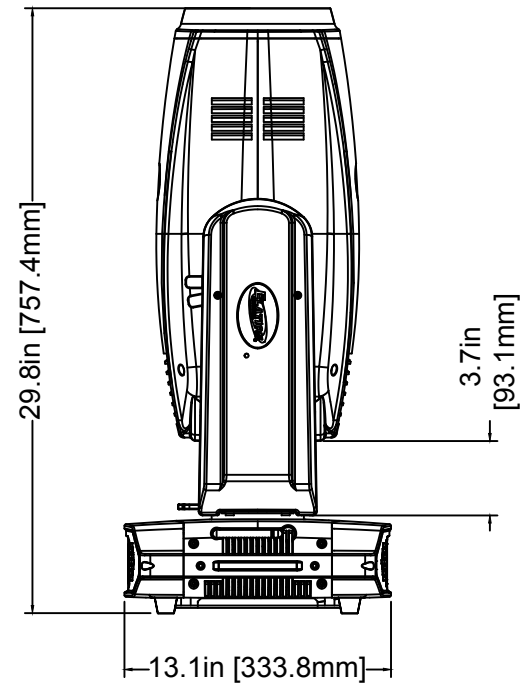

| | | | |
|--------------------------------|--------|-----------|-------------------|
| | | | |
| TITLE: Elation Artiste Picasso | | | DATE: 13-Jun-2023 |
| SCALE: NONE | TOL: ± | .XX(.X) - | .XXX(.XX) - |
| | | | ANGLE: - |