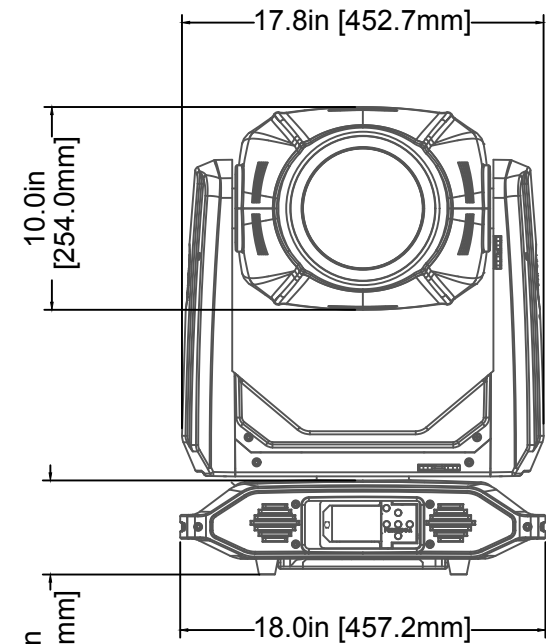

| | | | |
|--------------------------------|--------|-----------|-------------------|
| | | | |
| TITLE: Elation Artiste Picasso | | | DATE: 13-Jun-2023 |
| SCALE: NONE | TOL: ± | .XX(.X) - | .XXX(.XX) - |
| | | | ANGLE: - |