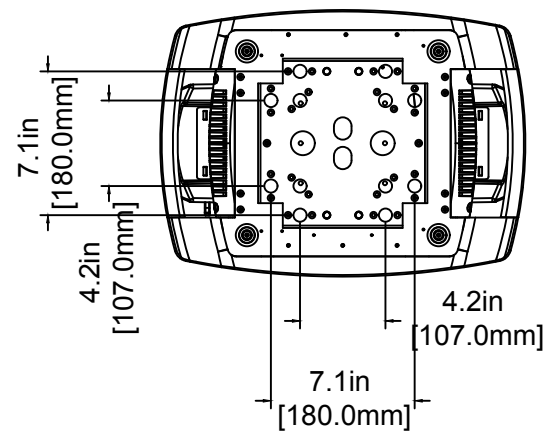

| | | | |
|--------------------------------|--------|-----------|-------------------|
| | | | |
| TITLE: Elation Artiste Picasso | | | DATE: 13-Jun-2023 |
| SCALE: NONE | TOL: ± | .XX(.X) - | .XXX(.XX) - |
| | | | ANGLE: - |