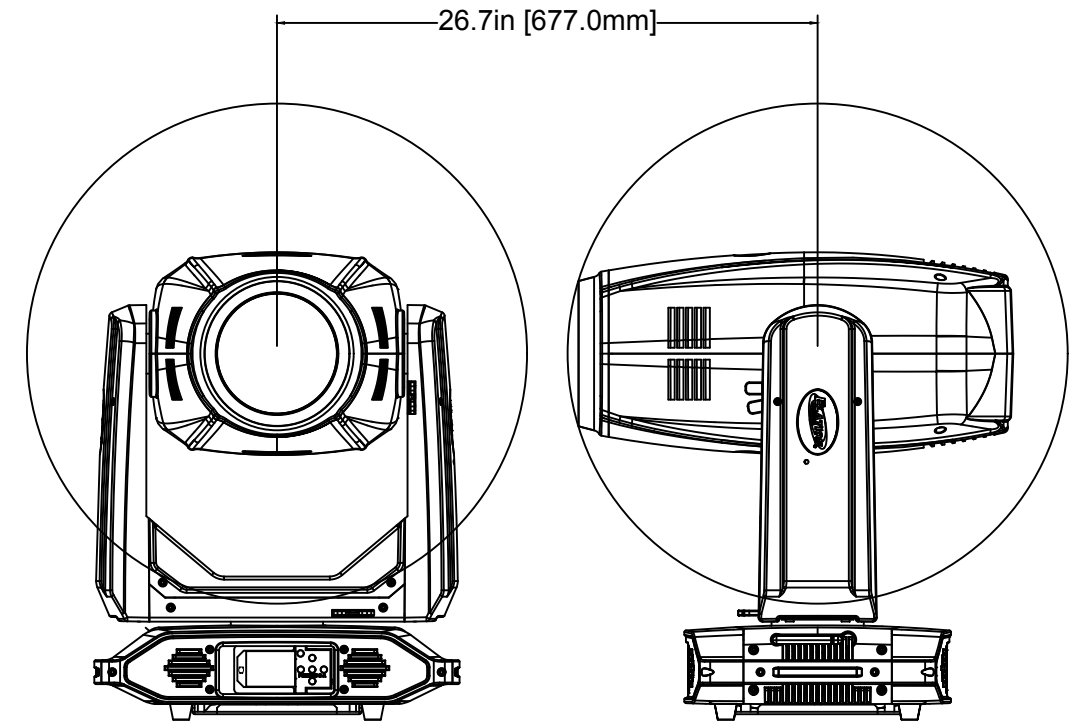

| | | | |
|--------------------------------|--------|-----------|-------------------|
| | | | |
| TITLE: Elation Artiste Picasso | | | DATE: 13-Jun-2023 |
| SCALE: NONE | TOL: ± | .XX(.X) - | .XXX(.XX) - |
| | | | ANGLE: - |