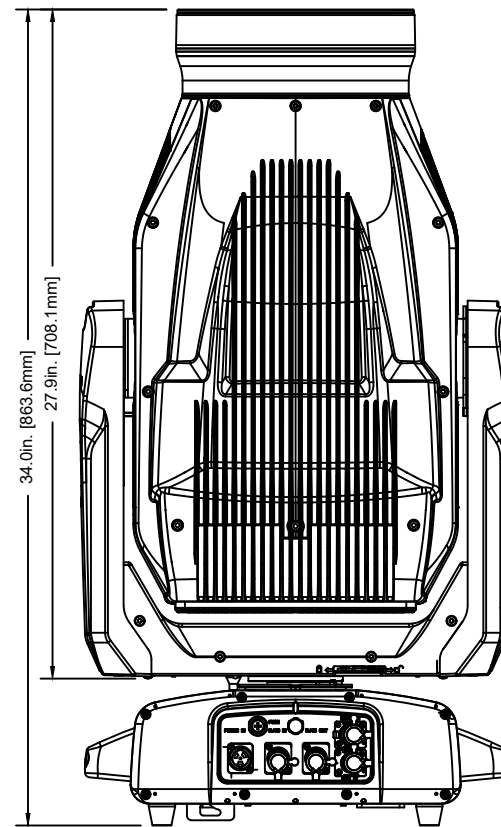

<b>ELATION</b> PROFESSIONAL		TITLE: <b>ELATION PROTEUS BRUTUS</b>		DATE: <b>230402</b>
SCALE: <b>NONE</b>	TOL: <b>±</b>	.XX(.X)	.XXX(.XX)	ANGLE: <b>-</b>