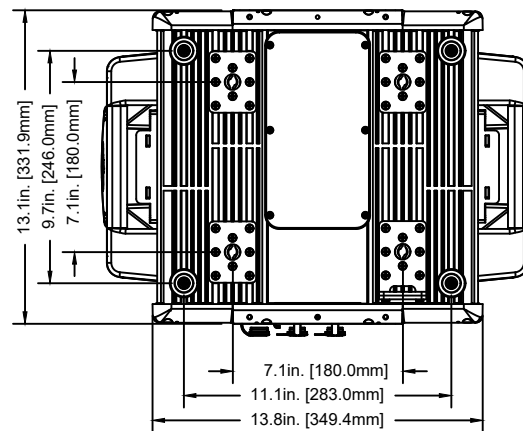

<b>ELATION</b> PROFESSIONAL		TITLE: <b>ELATION PROTEUS BRUTUS</b>		DATE: <b>230402</b>
SCALE: <b>NONE</b>	TOL: <b>±</b>	.XX(.X)	.XXX(.XX)	ANGLE: <b>-</b>