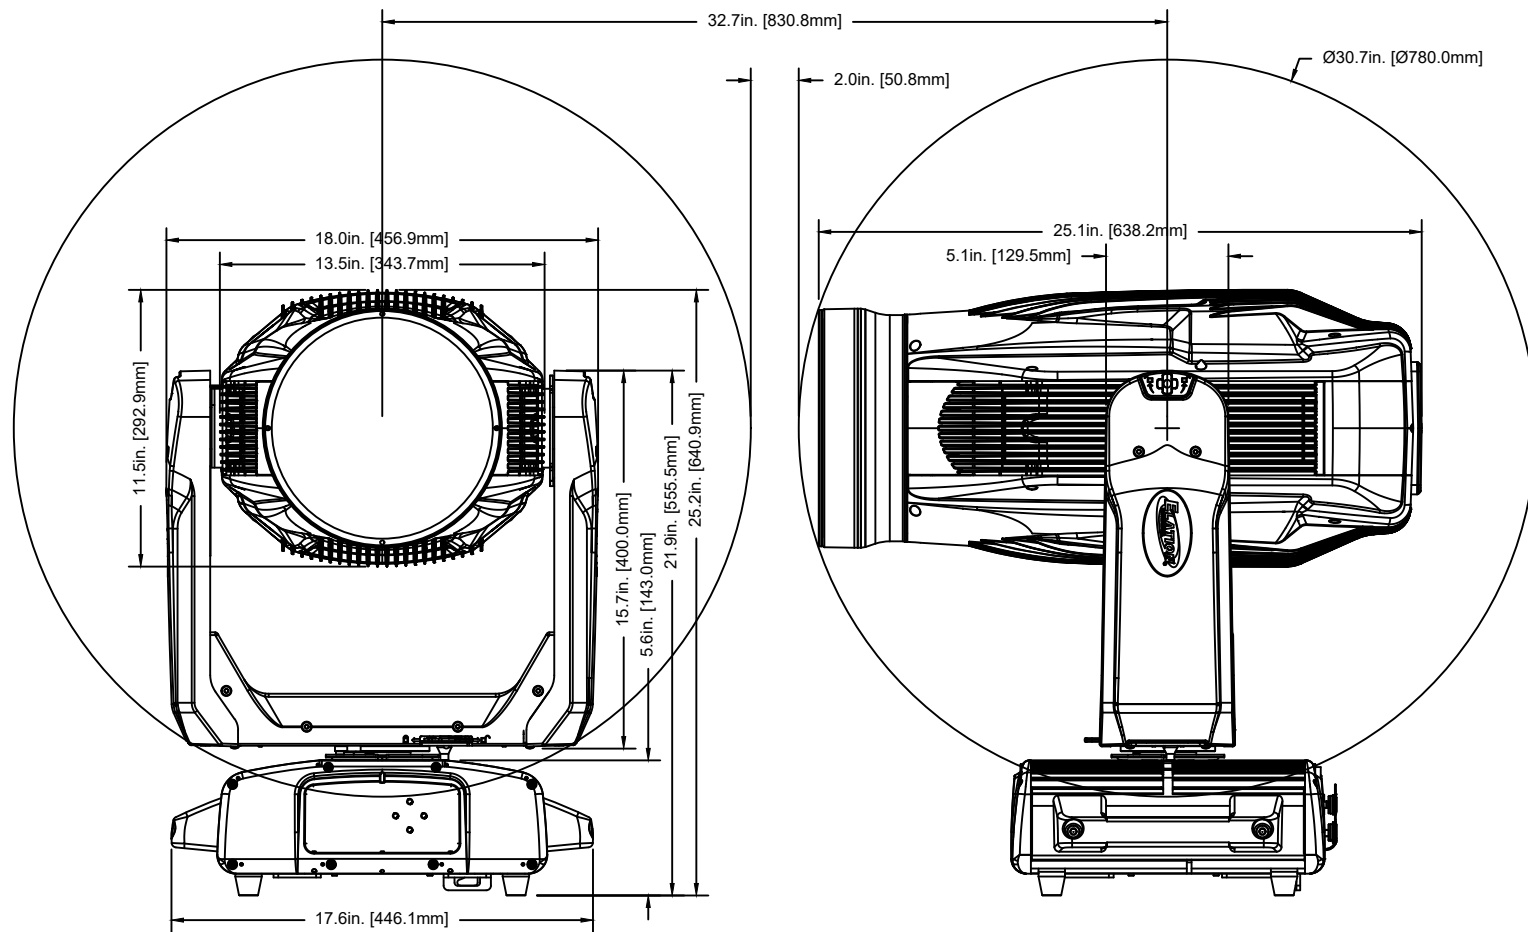

<b>ELATION</b> PROFESSIONAL		TITLE: <b>ELATION PROTEUS BRUTUS</b>		DATE: <b>230402</b>
SCALE: <b>NONE</b>	TOL: <b>±</b>	.XX(.X)	.XXX(.XX)	ANGLE: <b>-</b>