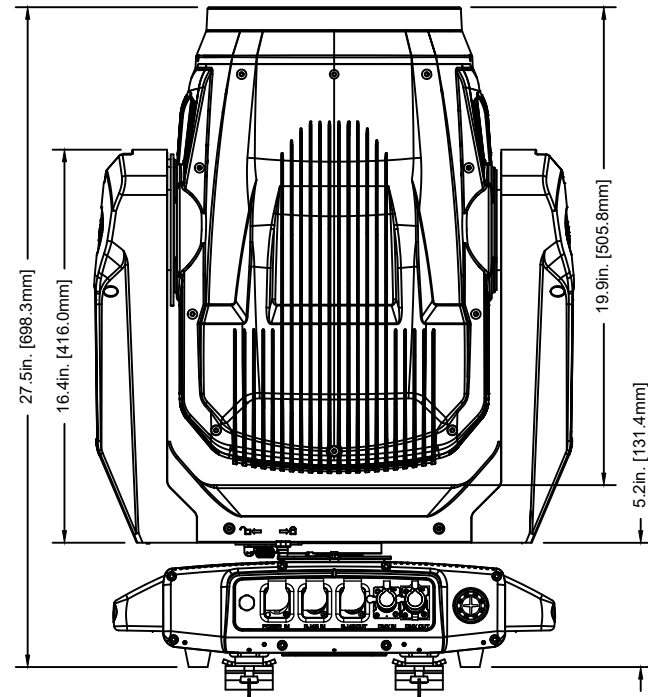

TITLE:		PROTEUS EXCALIBUR		DATE:		230417	
SCALE:	TOL:	.XX(.X)	.XXX(.XX)	ANGLE:			
NONE	±	-	-	-	-	-	-