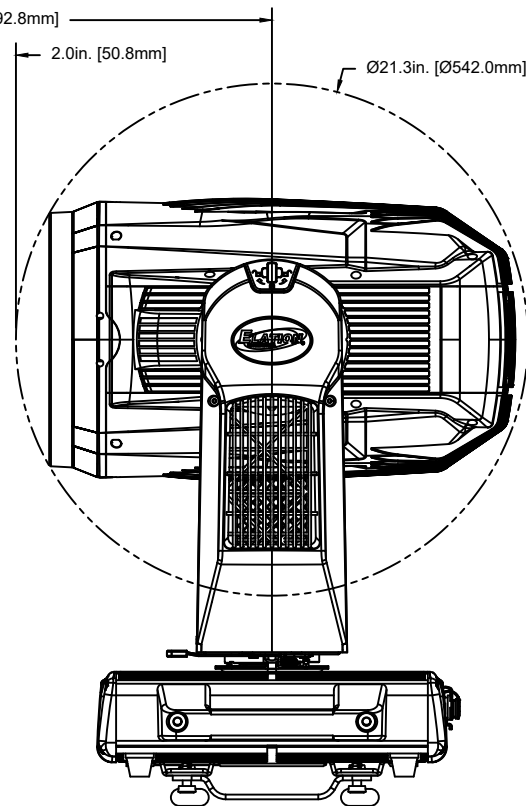

TITLE:		PROTEUS EXCALIBUR		DATE:		230417	
SCALE:	TOL:	.XX(.X)	.XXX(.XX)	ANGLE:			
NONE	±	-	-	-	-	-	-