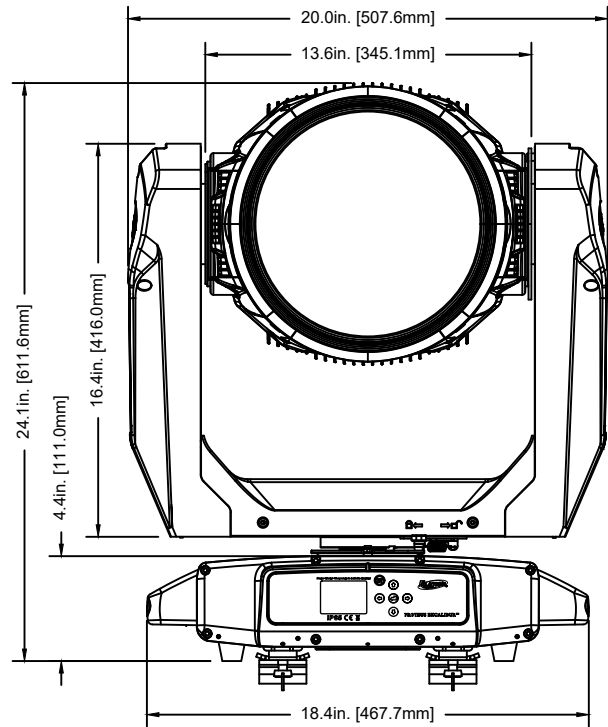

TITLE:		PROTEUS EXCALIBUR		DATE:		230417	
SCALE:	TOL:	.XX(.X)	.XXX(.XX)	ANGLE:			
NONE	±	-	-	-	-	-	-