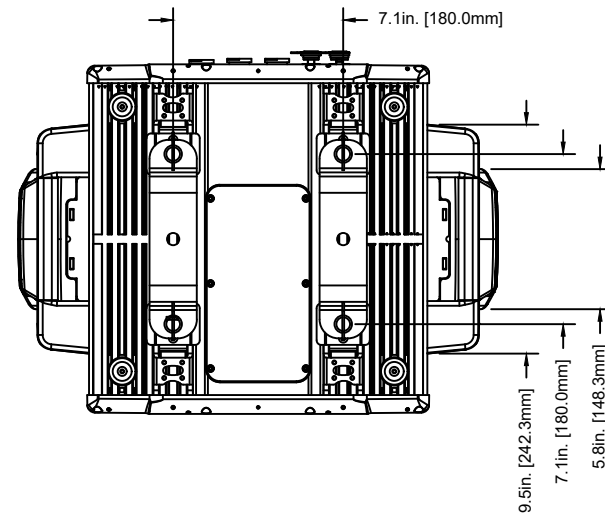

TITLE:		PROTEUS EXCALIBUR		DATE:		230417	
SCALE:	TOL:	.XX(.X)	.XXX(.XX)	ANGLE:			
NONE	±	-	-	-	-	-	-