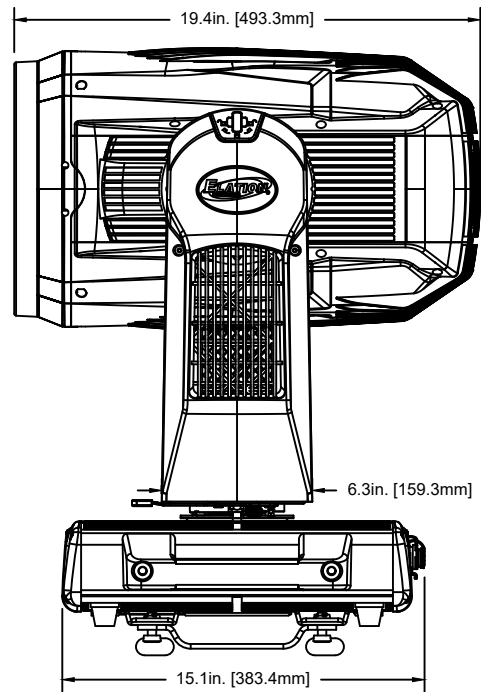

TITLE:		PROTEUS EXCALIBUR		DATE:		230417	
SCALE:	TOL:	.XX(.X)	.XXX(.XX)	ANGLE:			
NONE	±	-	-	-	-	-	-