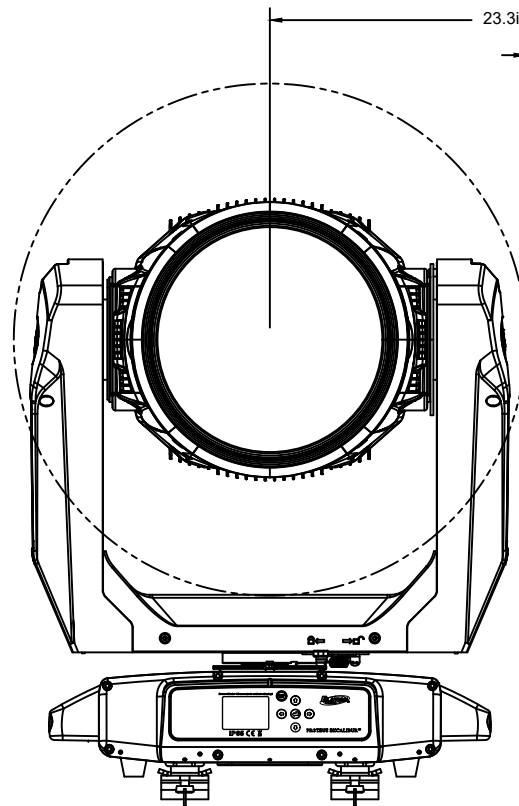

TITLE:		PROTEUS EXCALIBUR		DATE:		230417	
SCALE:	TOL:	.XX(.X)	.XXX(.XX)	ANGLE:			
NONE	±	-	-	-	-	-	-