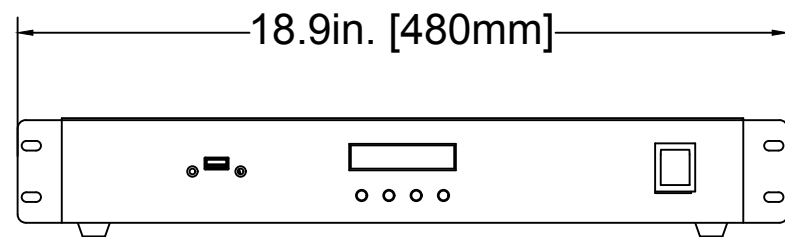

TITLE: ELATION PIXEL DRIVER 4000 V2		DATE: 04-JAN-2022	
SCALE: NONE	TOL: ±	.XX(.X) -	.XXX(.XX) - ANGLE: -