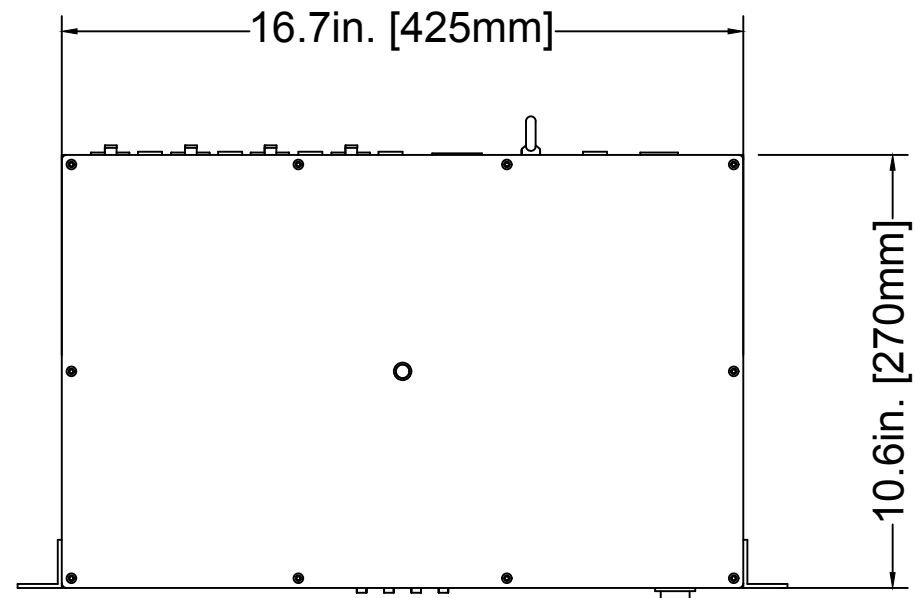

TITLE: ELATION PIXEL DRIVER 4000 V2		DATE: 04-JAN-2022	
SCALE: NONE	TOL: ±	.XX(.X) -	.XXX(.XX) - ANGLE: -