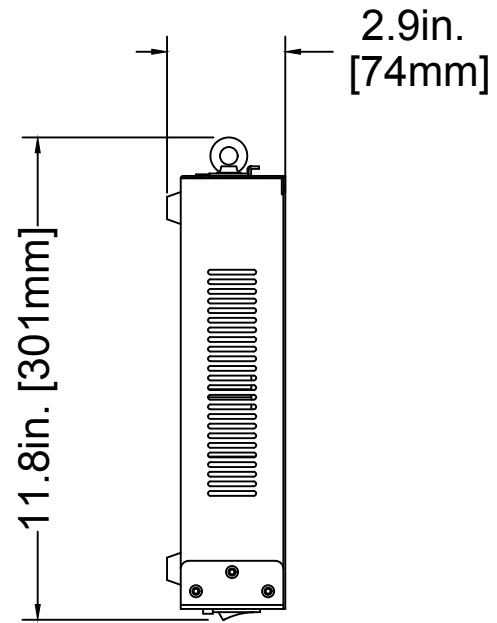

TITLE: ELATION PIXEL DRIVER 4000 V2		DATE: 04-JAN-2022	
SCALE: NONE	TOL: ±	.XX(.X) -	.XXX(.XX) - ANGLE: -