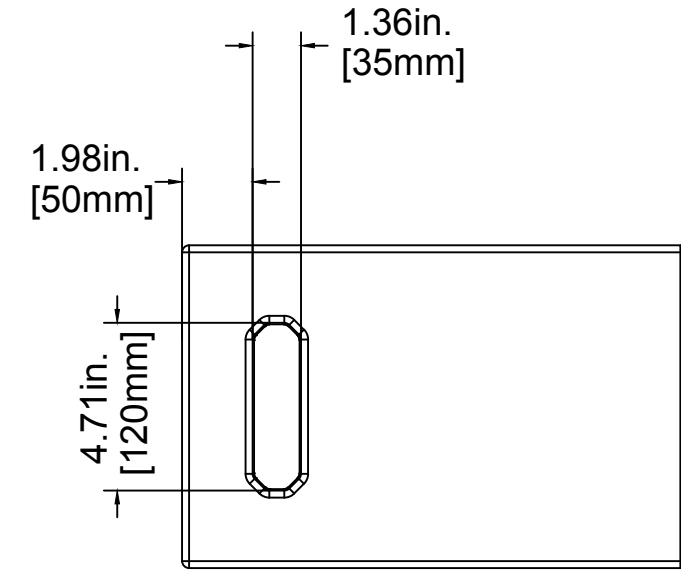

A - A

TITLE: Elation Proteus Rayzor Blade L - FIL		DATE: 06-SEP-2022	
SCALE: NONE	TOL: ±	.XX(.X) -	.XXX(.XX) -
		ANGLE: -	