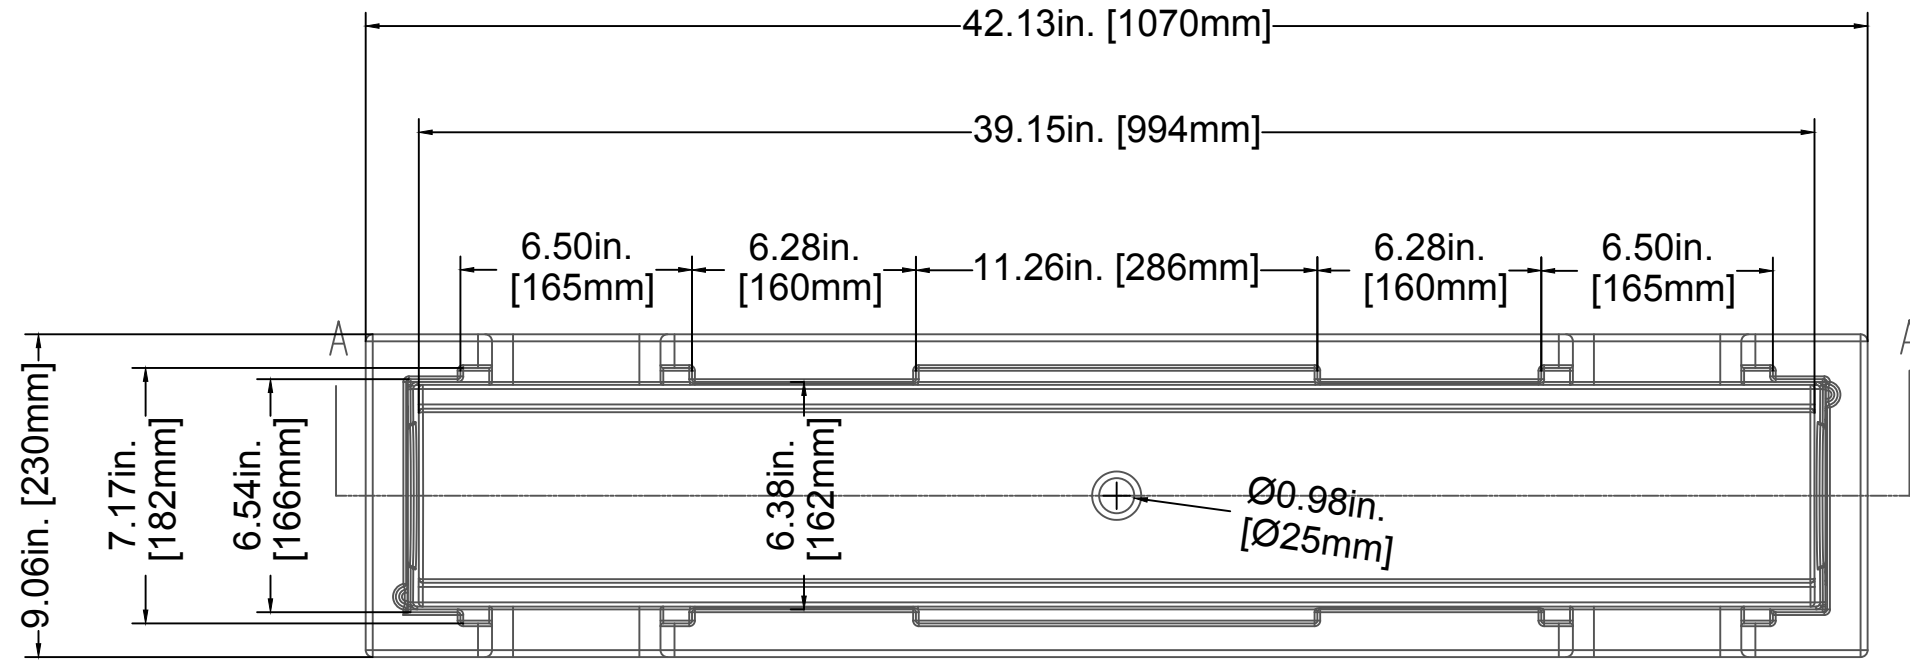

A - A

TITLE: Elation Proteus Rayzor Blade L - FIL		DATE: 06-SEP-2022	
SCALE: NONE	TOL: ±	.XX(.X) -	.XXX(.XX) -
		ANGLE: -	