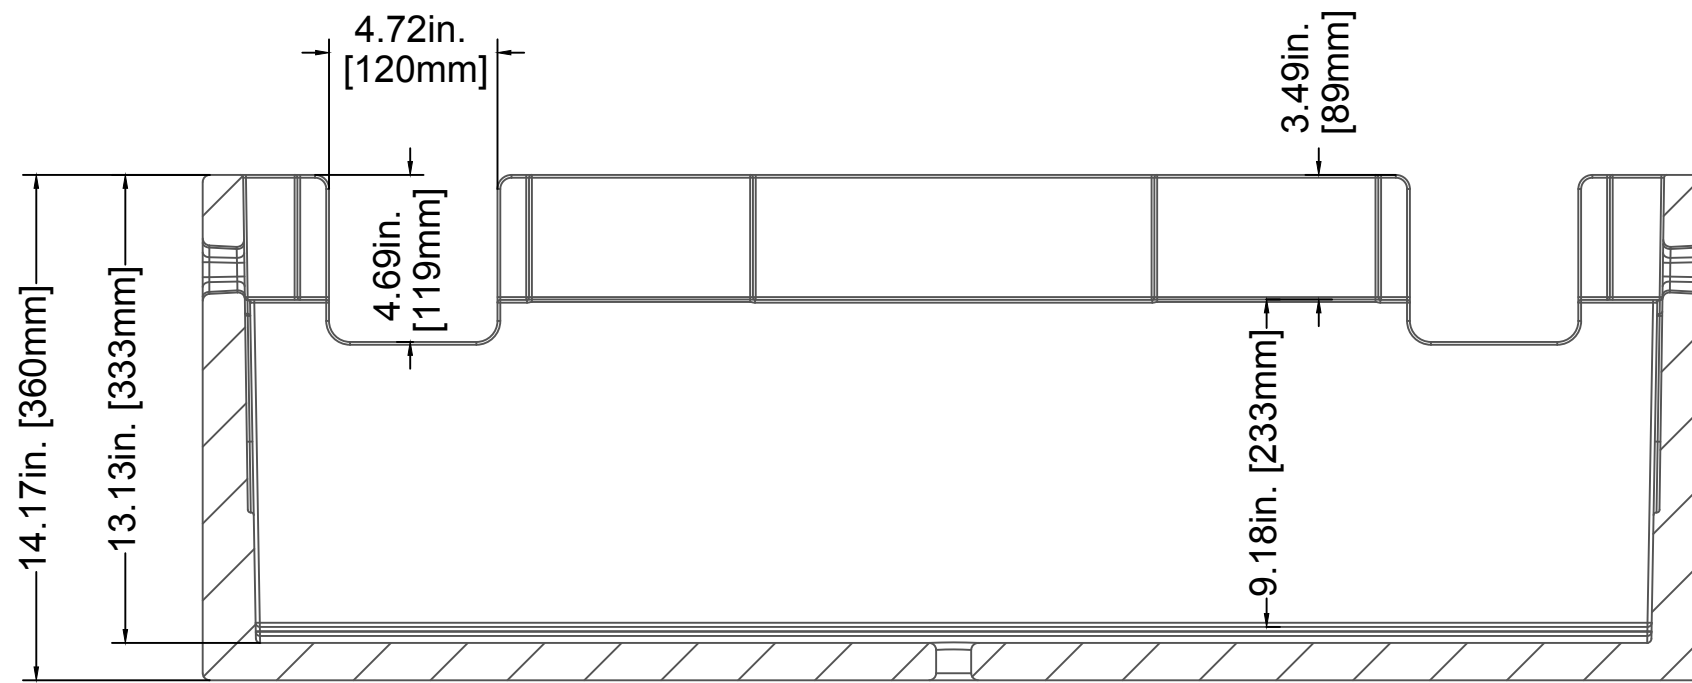

A - A

TITLE: Elation Proteus Rayzor Blade L - FIL		DATE: 06-SEP-2022	
SCALE: NONE	TOL: ±	.XX(.X) -	.XXX(.XX) -
		ANGLE: -	