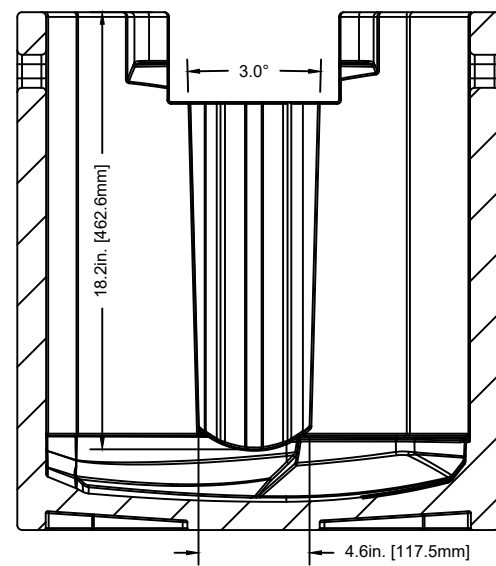

BB

AA

TITLE: ELATION SMARTY MAX FIL	
DATE: 210722	
SCALE: NONE	TOL: ± .XX(.X) .XXX(.XX)
	ANGLE: -