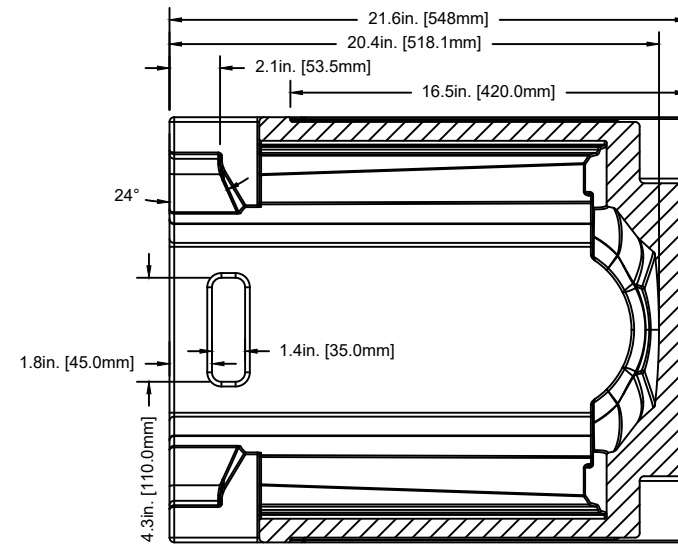

BB

AA

TITLE: ELATION SMARTY MAX FIL	
DATE: 210722	
SCALE: NONE	TOL: ± .XX(.X) .XXX(.XX)
	ANGLE: -