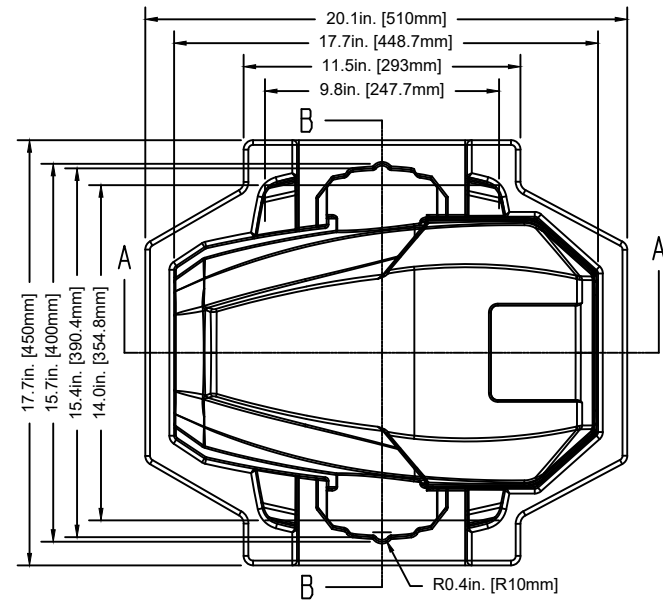

BB

AA

TITLE: ELATION SMARTY MAX FIL	
DATE: 210722	
SCALE: NONE	TOL: ± .XX(.X) .XXX(.XX)
	ANGLE: -