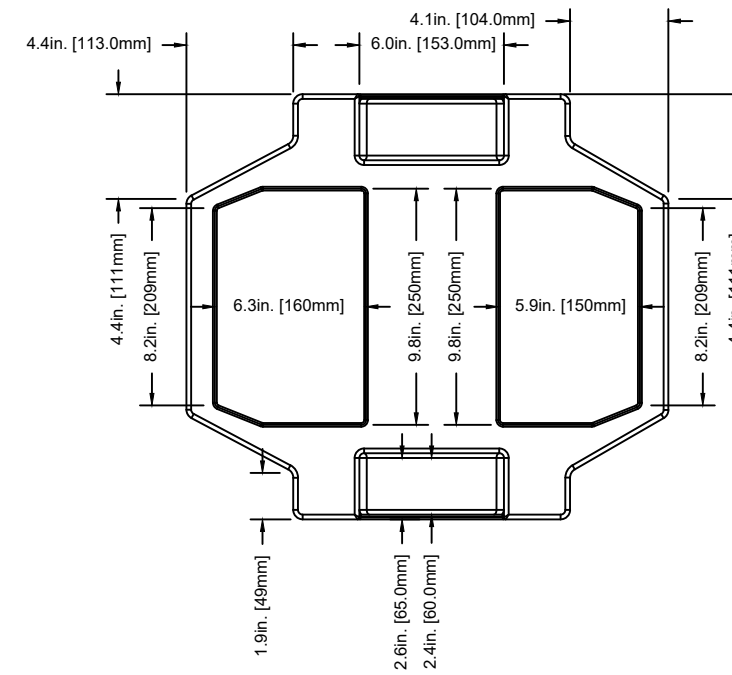

BB

AA

TITLE: ELATION SMARTY MAX FIL	
DATE: 210722	
SCALE: NONE	TOL: ± .XX(.X) .XXX(.XX)
	ANGLE: -