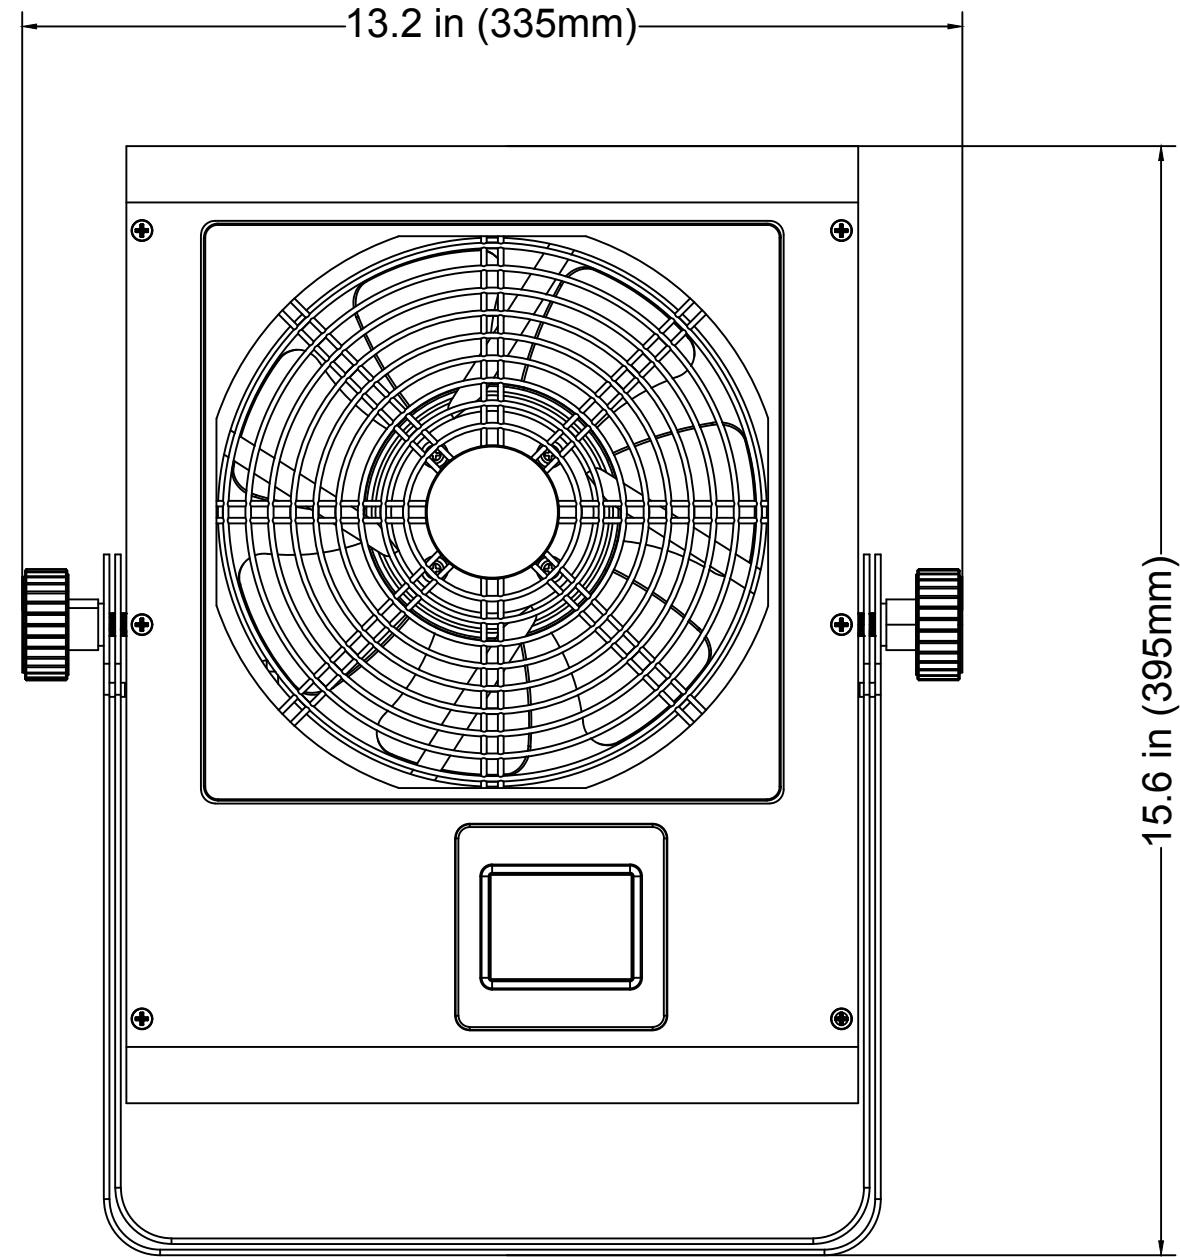

MAGMATIC

TITLE: MAGMATIC MAGMA FAN 1		DATE: 25-FEB-2021	
SCALE: NONE	TOL: ±	.XX(.X) -	.XXX(.XX) -
		ANGLE: -	