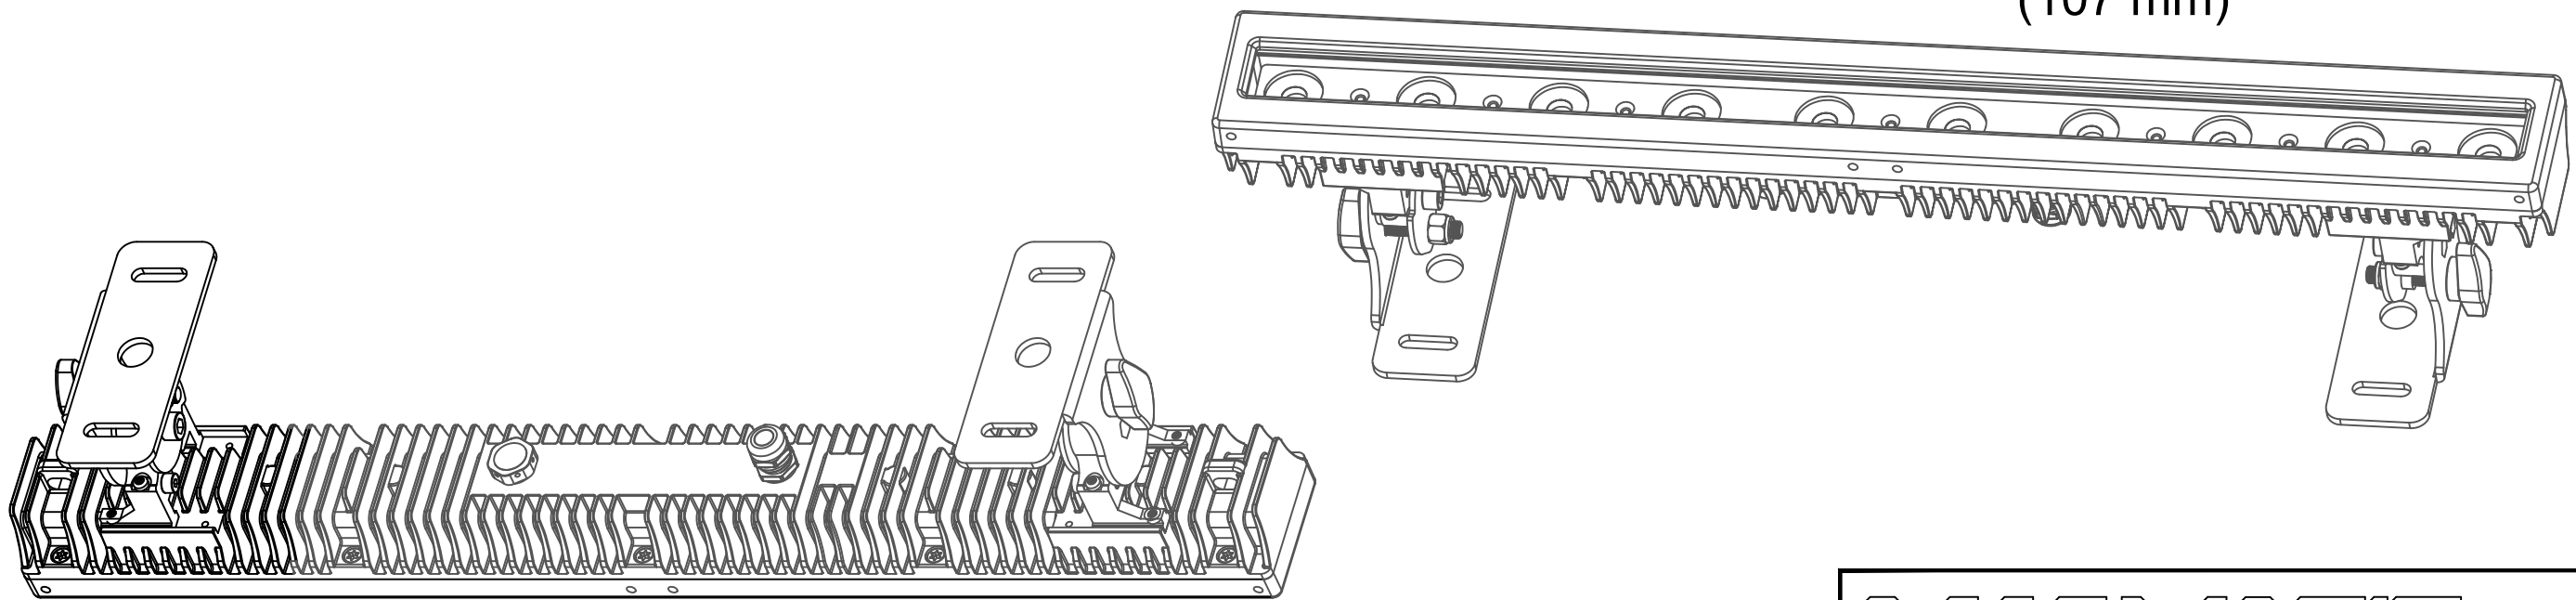

MAGMATIC			
TITLE: MAGMATIC PRISMA MINI BAR 20			DATE: 02-DEC-2020
SCALE: NONE	TOL: ±	.XX(.X) .XXX(.XX)	ANGLE: -