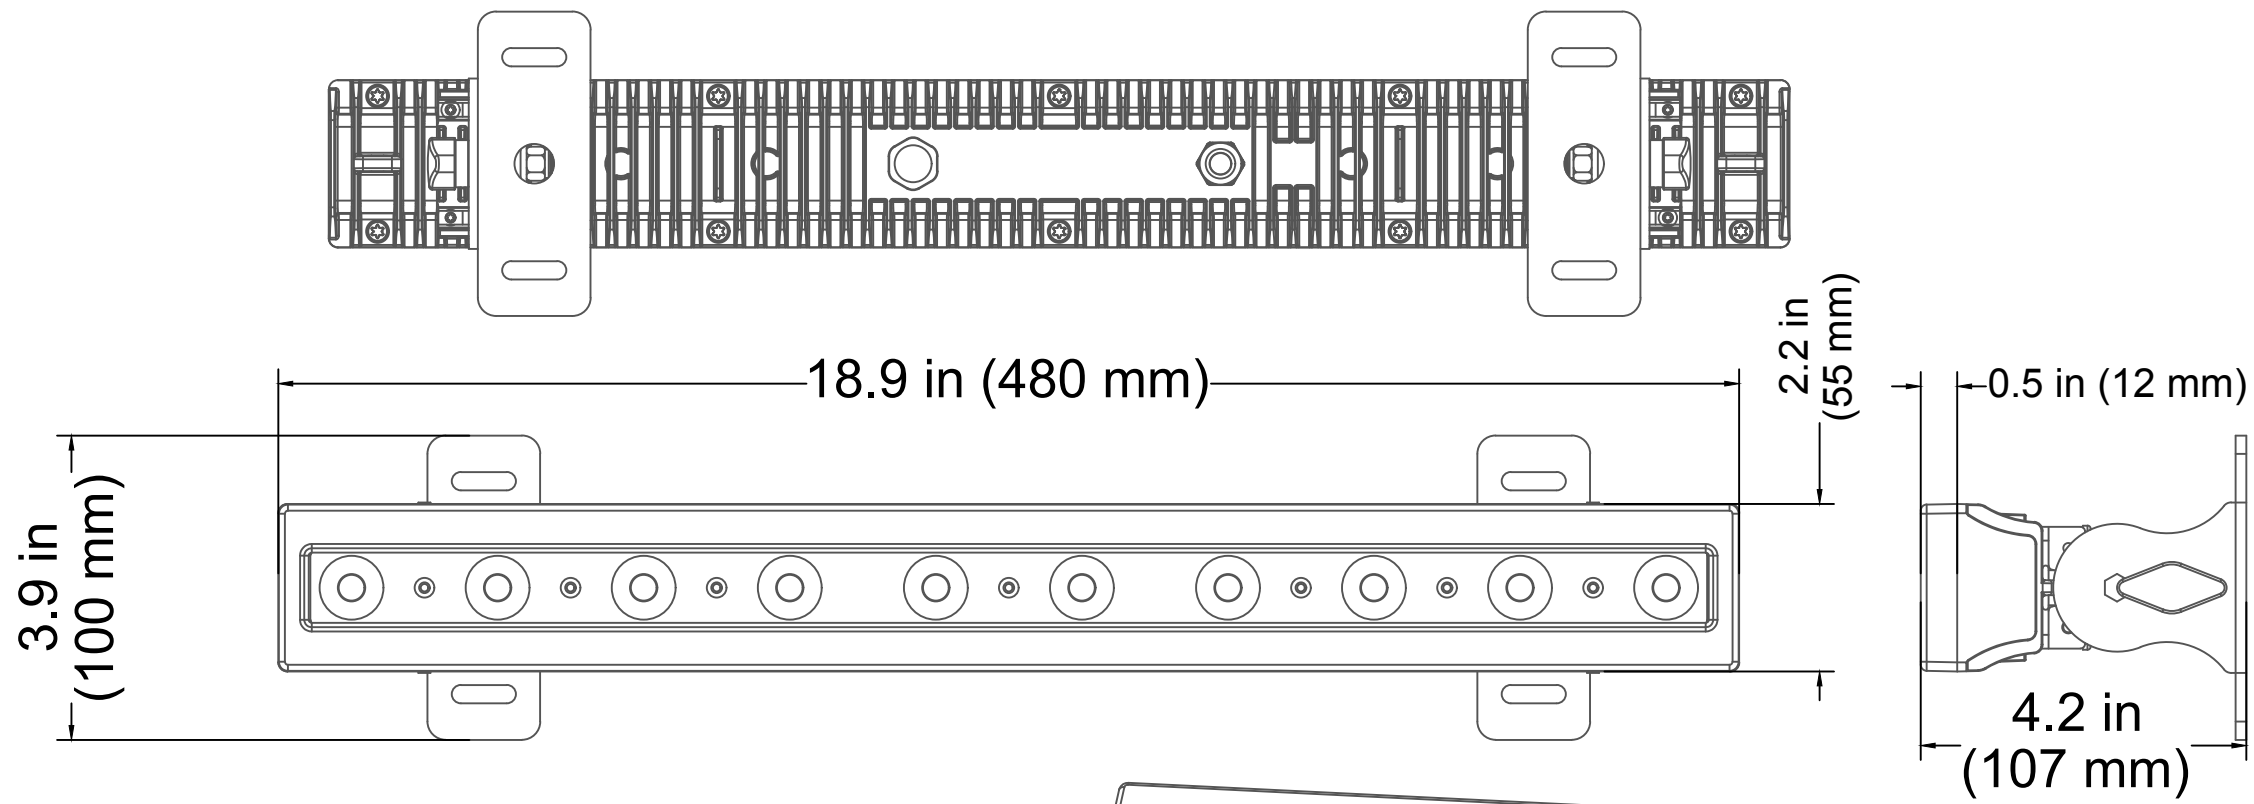

MAGMATIC			
TITLE: MAGMATIC PRISMA MINI BAR 20			DATE: 02-DEC-2020
SCALE: NONE	TOL: ±	.XX(.X) .XXX(.XX)	ANGLE: -