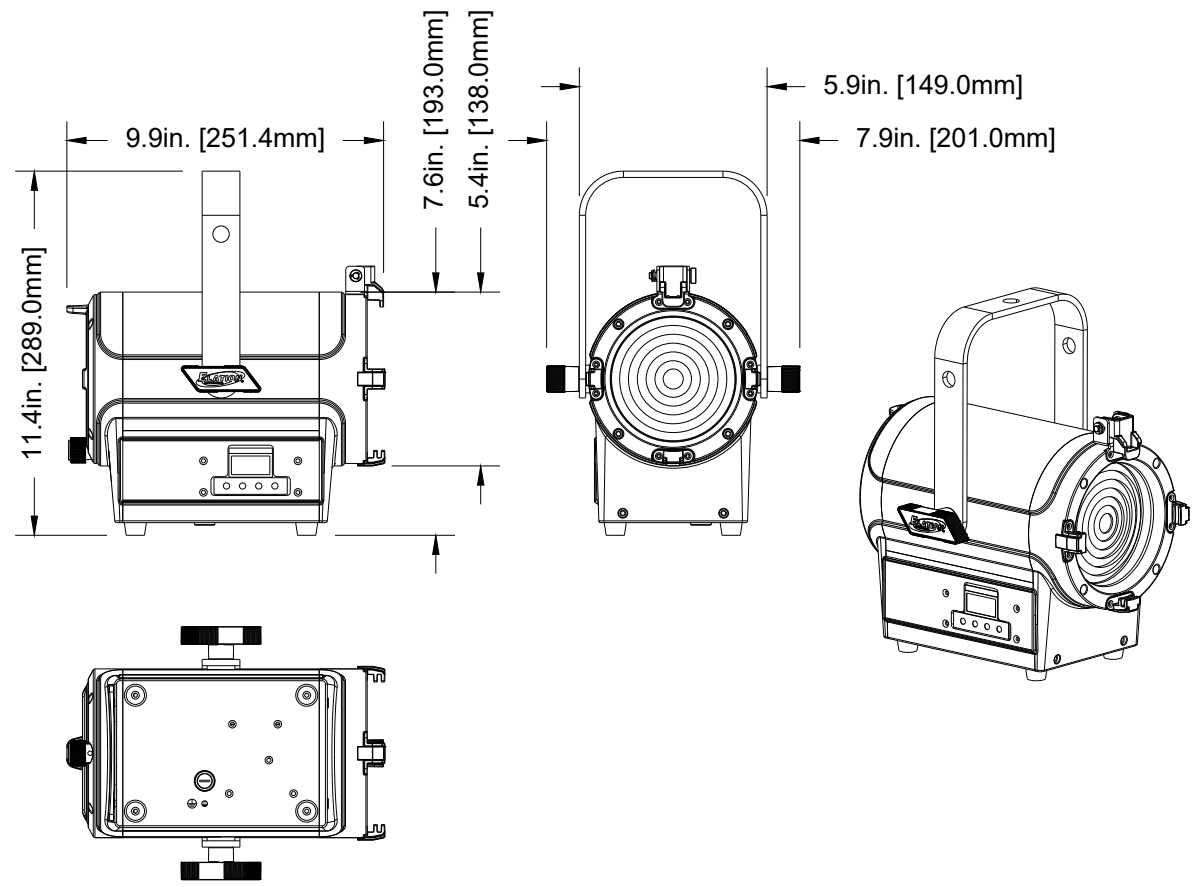

TITLE: <b>ELATION KL FRESNEL 4 CW</b>		DATE: <b>200831</b>
SCALE: <b>NONE</b>	TOL: <b>±</b>	.XX(.X)    .XXX(.XX)    ANGLE: <b>-    -    -</b>