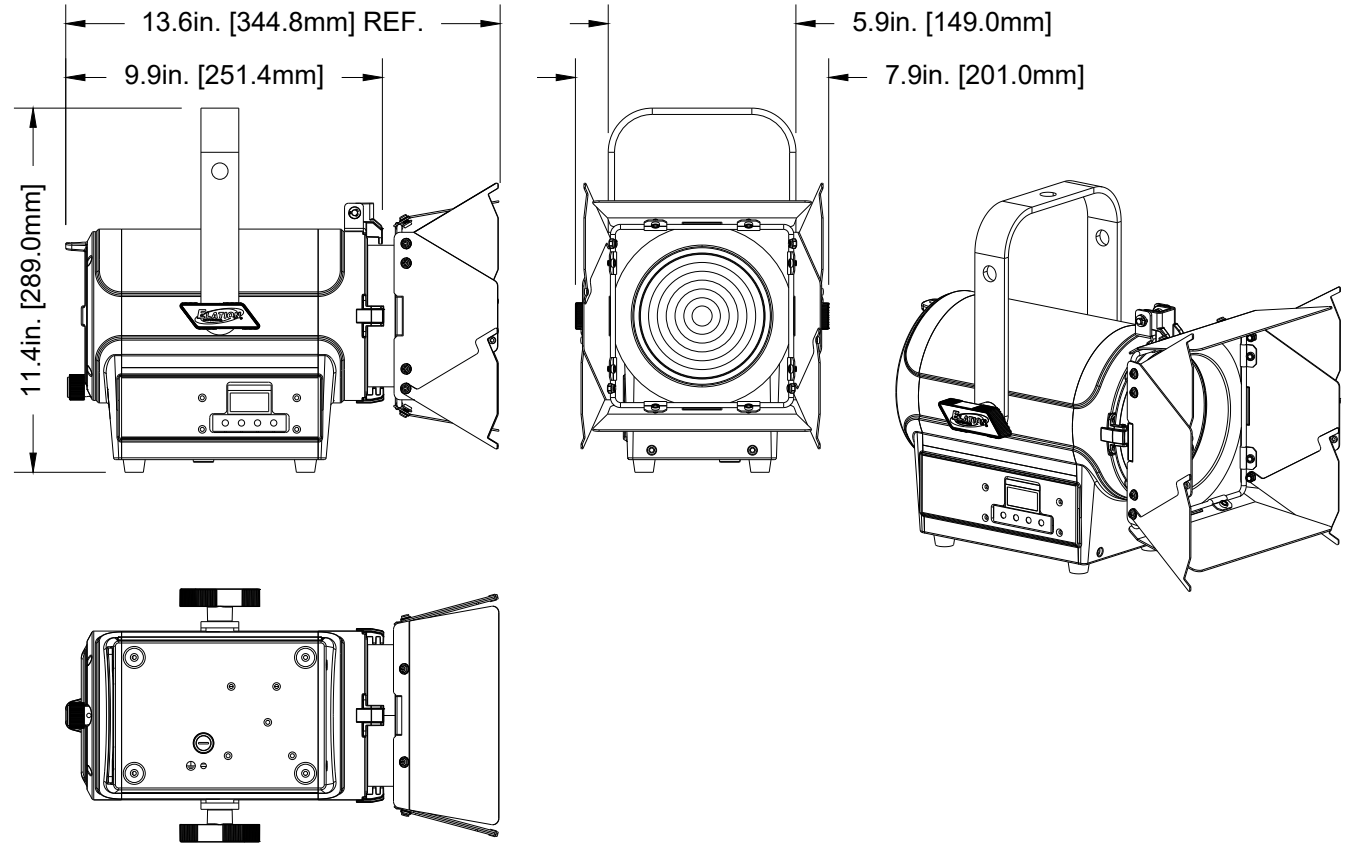

TITLE: <b>ELATION KL FRESNEL 4 CW</b>		DATE: <b>200831</b>
SCALE: <b>NONE</b>	TOL: <b>±</b>	.XX(.X)    .XXX(.XX)    ANGLE: <b>-    -    -</b>