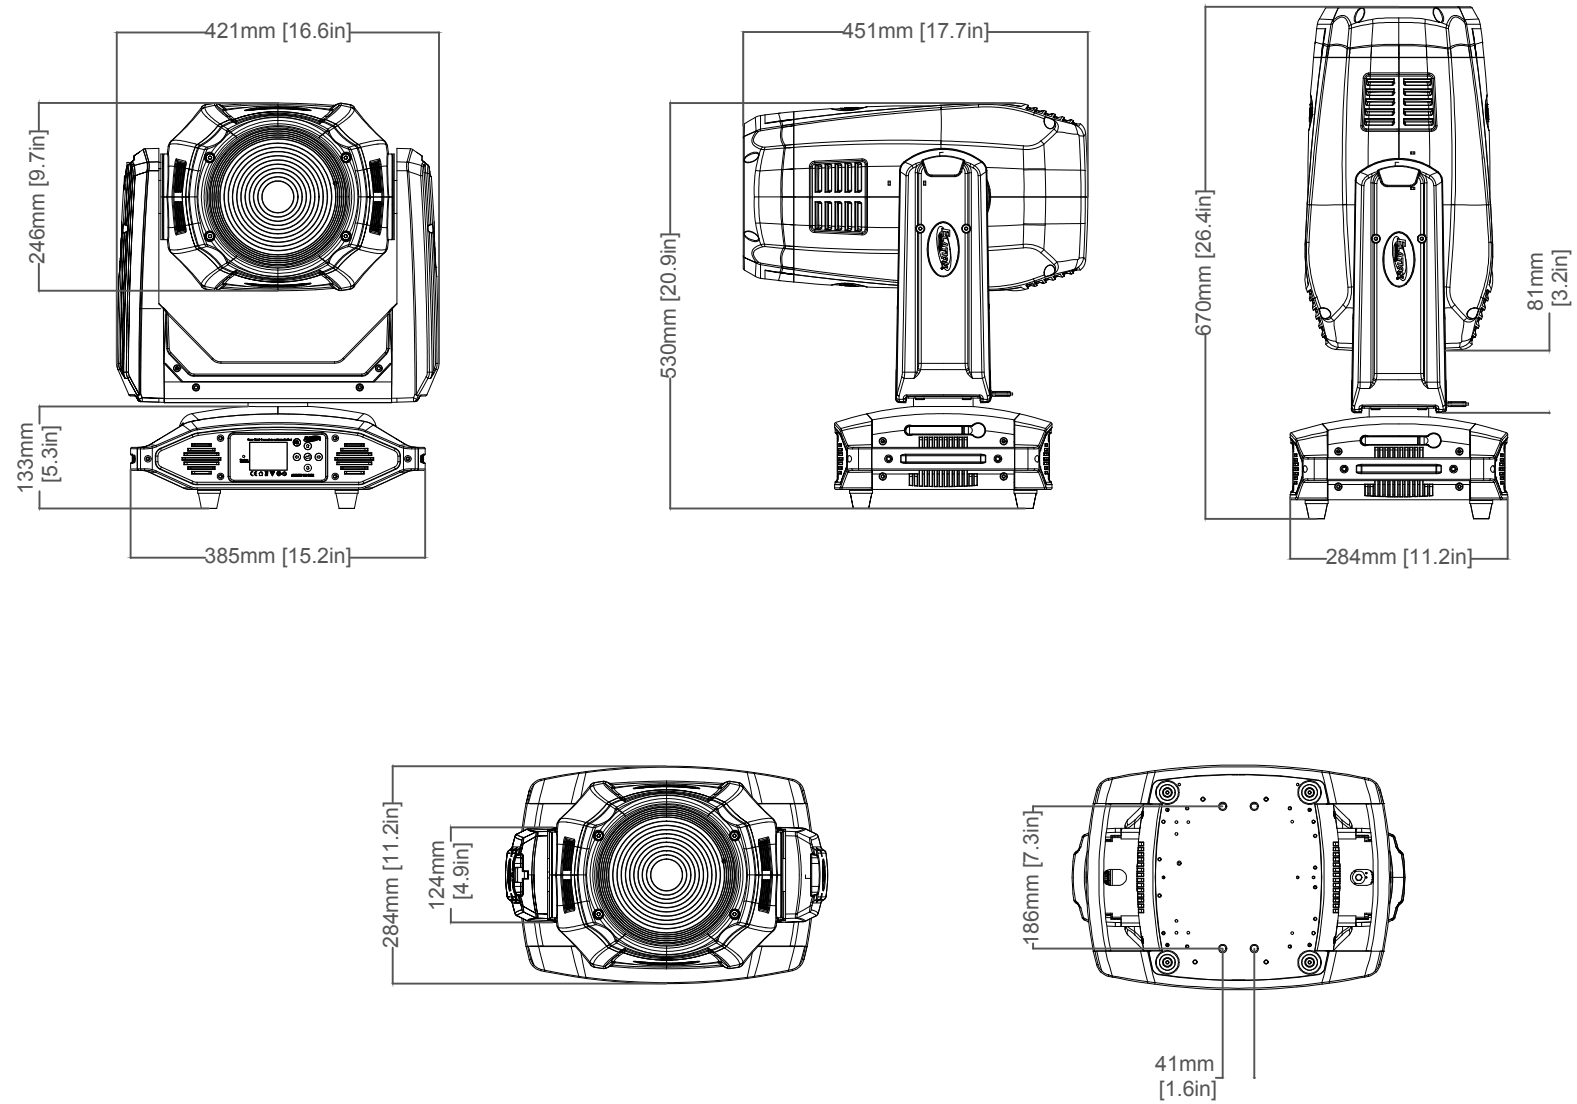

TITLE:		DATE:	
Elation Artiste Van Gogh		30-Aug-2023	
SCALE:	TOL:	ANGLE:	
NONE	± .XX(.X) .XXX(.XX)	-	-