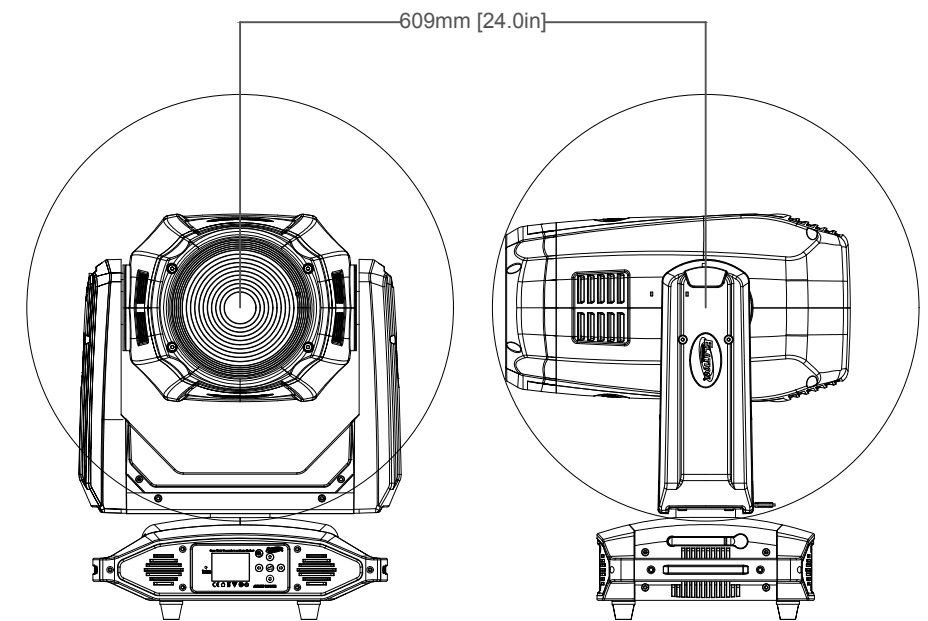

TITLE:		DATE:	
Elation Artiste Van Gogh		30-Aug-2023	
SCALE:	TOL:	ANGLE:	
NONE	± .XX(.X) .XXX(.XX)	-	-