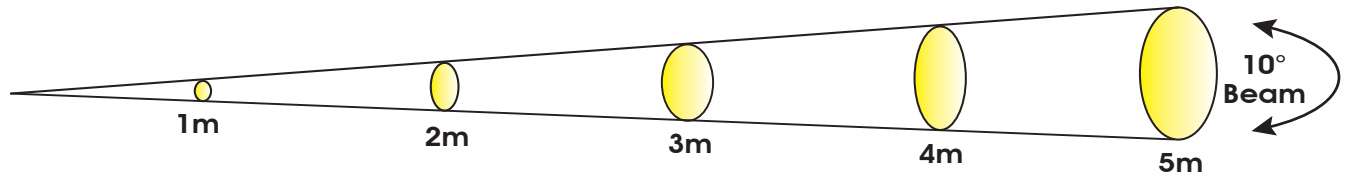

### 10° MIN ZOOM

	m		ft		m		ft		m		ft		m		ft	
	1	3.3	2	6.6	3	9.8	4	13.1	5	16.4	lux	fc	lux	fc	lux	fc
<b>Distance</b>																
<b>Photometrics</b>	lux	fc	lux	fc	lux	fc	lux	fc	lux	fc	lux	fc	lux	fc	lux	fc
<b>RED</b>	7,600	706	1,700	158	917	85	500	46	328	30						
<b>BLUE</b>	19,600	1,821	5,300	492	2,300	214	1,340	124	830	77						
<b>GREEN</b>	690	64	202	19	99	9	61	6	47	4						
<b>WHITE</b>	21,800	2,025	6,100	567	2,680	249	1,490	138	150	14						
<b>FULL ON</b>	47,500	4,413	12,700	1,180	5,000	465	3,200	297	1,950	181						