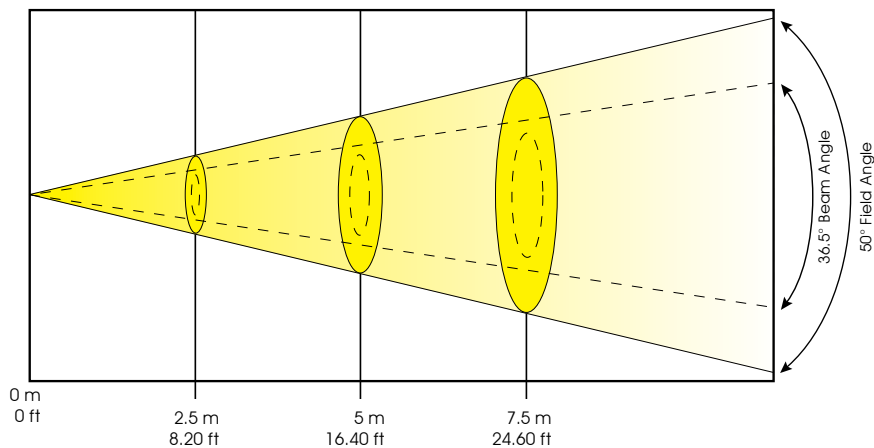

Maximum Zoom (FULL) 36.5° Beam Angle, 50° Field Angle

LUX x 0.0929 = FC

R	38 FC / 409 LUX	11 FC / 121 LUX	5 FC / 50 LUX
G	54 FC / 576 LUX	15 FC / 161 LUX	6 FC / 63 LUX
B	9 FC / 94 LUX	4 FC / 40 LUX	2 FC / 19 LUX
W	67 FC / 720 LUX	18 FC / 199 LUX	7 FC / 77 LUX
Full	148 FC / 1592 LUX	41 FC / 439 LUX	16 FC / 167 LUX