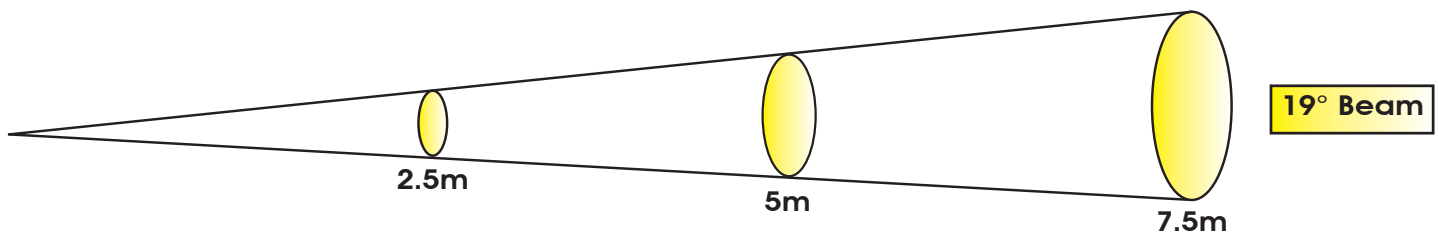

## 19° BEAM

Distance	<b>2.5m</b>	<b>8.2 ft</b>	<b>5m</b>	<b>16.4 ft</b>	<b>7.5m</b>	<b>24.6 ft</b>
Diameter	0.85	2.8	2.26	7.4	2.59	8.5
Photometrics	<b>lux</b>	<b>fc</b>	<b>lux</b>	<b>fc</b>	<b>lux</b>	<b>fc</b>
<b>FULL ON</b>	7,250	674	1,960	182	780	72