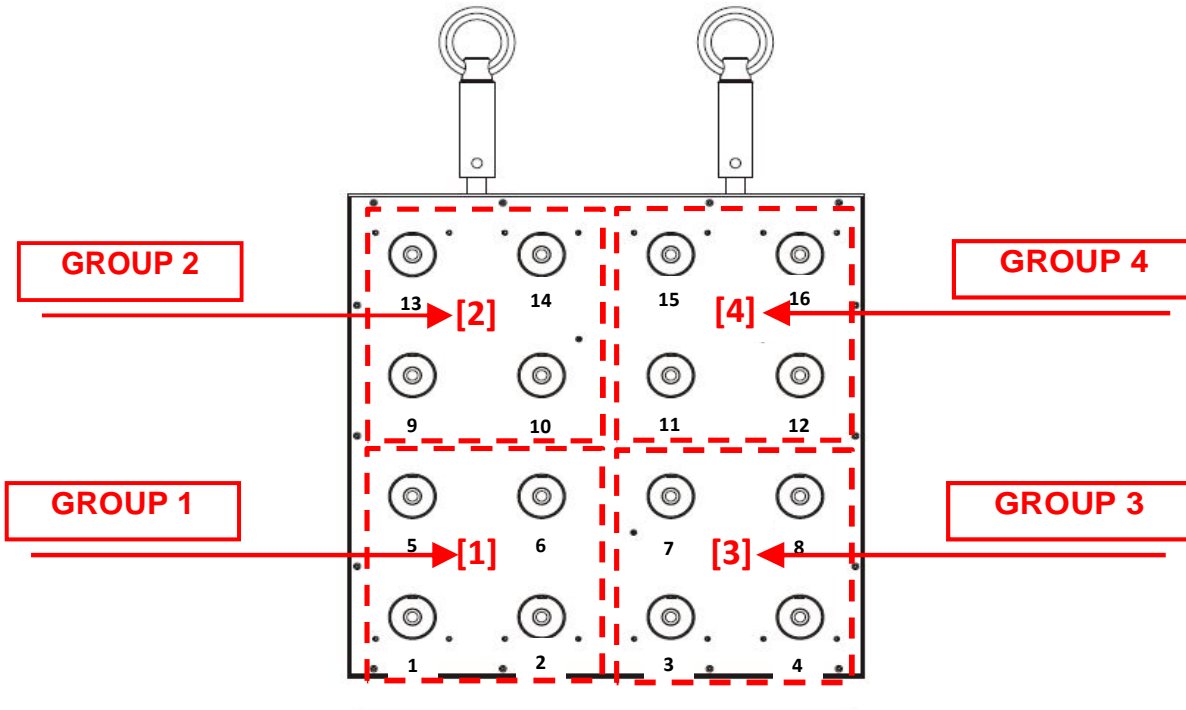

ELATION - ELAR QUAD PANEL [ver 1.0]

DMX Channel Functions / Values

Mode/Channel							Value	Function
4	5	8	10	8_2	16_4	64		
					1		0-255	<b>RED - Group [1]</b> Red ( 0-Black , 255-100% Red )
					2		0-255	<b>GREEN - Group [1]</b> Green ( 0-Black , 255-100% Green )
					3		0-255	<b>BLUE - Group [1]</b> Blue ( 0-Black , 255-100% Blue )
					4		0-255	<b>WHITE - Group [1]</b> White ( 0-Black , 255-100% White )
					5		0-255	<b>RED - Group [2]</b> Red ( 0-Black , 255-100% Red )
					6		0-255	<b>GREEN - Group [2]</b> Green ( 0-Black , 255-100% Green )
					7		0-255	<b>BLUE - Group [2]</b> Blue ( 0-Black , 255-100% Blue )
					8		0-255	<b>WHITE - Group [2]</b> White ( 0-Black , 255-100% White )
					9		0-255	<b>RED - Group [3]</b> Red ( 0-Black , 255-100% Red )
					10		0-255	<b>GREEN - Group [3]</b> Green ( 0-Black , 255-100% Green )
					11		0-255	<b>BLUE - Group [3]</b> Blue ( 0-Black , 255-100% Blue )
					12		0-255	<b>WHITE - Group [3]</b> White ( 0-Black , 255-100% White )
					13		0-255	<b>RED - Group [4]</b> Red ( 0-Black , 255-100% Red )
					14		0-255	<b>GREEN - Group [4]</b> Green ( 0-Black , 255-100% Green )
					15		0-255	<b>BLUE - Group [4]</b> Blue ( 0-Black , 255-100% Blue )
					16		0-255	<b>WHITE - Group [4]</b> White ( 0-Black , 255-100% White )