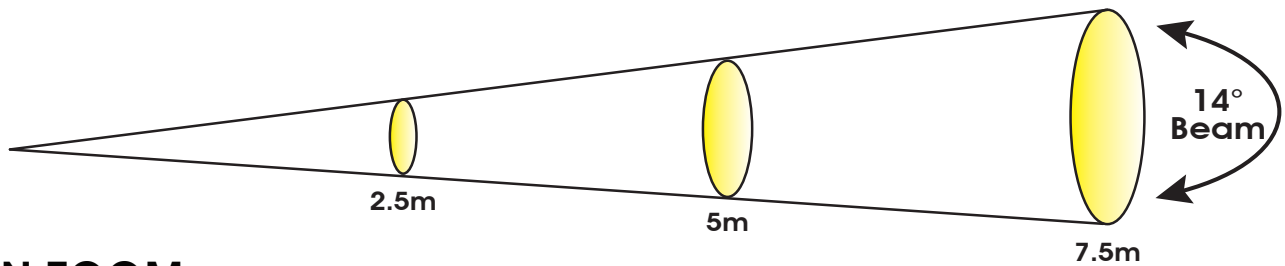

### MIN ZOOM

	m	ft	m	ft	m	ft
<b>Distance</b>	<b>2.5</b>	<b>8.2</b>	<b>5</b>	<b>16.4</b>	<b>7.5</b>	<b>24.6</b>
<b>14° Beam Diameter</b>	0.65	2.1	1.3	4.3	1.95	6.4
<b>Photometrics</b>	<b>lux</b>	<b>fc</b>	<b>lux</b>	<b>fc</b>	<b>lux</b>	<b>fc</b>
<b>FULL ON</b>	14,780	1,373	3,855	358	1,726	160
<b>RED</b>	2,480	230	650	60	274	25
<b>GREEN</b>	4,480	416	173	16	522	48
<b>BLUE</b>	580	54	148	14	66	6
<b>WHITE</b>	8,978	834	2,345	218	1,054	98

### MAX ZOOM

	m	ft	m	ft	m	ft
<b>Distance</b>	<b>1</b>	<b>3.3</b>	<b>2</b>	<b>6.6</b>	<b>3</b>	<b>9.8</b>
<b>32° Beam Diameter</b>	1.47	4.8	2.94	9.6	4.41	14.5
<b>Photometrics</b>	<b>lux</b>	<b>fc</b>	<b>lux</b>	<b>fc</b>	<b>lux</b>	<b>fc</b>
<b>FULL ON</b>	3,411	317	890	83	410	38
<b>RED</b>	595	55	150	14	70	7
<b>GREEN</b>	1,031	96	265	25	120	11
<b>BLUE</b>	130	12	35	3	15	1
<b>WHITE</b>	2,083	194	540	50	243	23