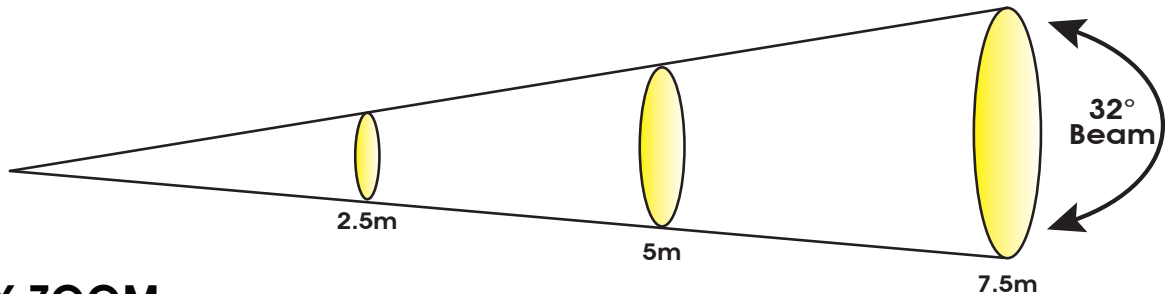

### MIN ZOOM

	m	ft	m	ft	m	ft
<b>Distance</b>	<b>2.5</b>	<b>8.2</b>	<b>5</b>	<b>16.4</b>	<b>7.5</b>	<b>24.6</b>
<b>14° Beam Diameter</b>	0.65	2.1	1.3	4.3	1.95	6.4
<b>Photometrics</b>	<b>lux</b>	<b>fc</b>	<b>lux</b>	<b>fc</b>	<b>lux</b>	<b>fc</b>
<b>FULL ON</b>	14,780	1,373	3,855	358	1,726	160
<b>RED</b>	2,480	230	650	60	274	25
<b>GREEN</b>	4,480	416	173	16	522	48
<b>BLUE</b>	580	54	148	14	66	6
<b>WHITE</b>	8,978	834	2,345	218	1,054	98

### MAX ZOOM

	m	ft	m	ft	m	ft
<b>Distance</b>	<b>1</b>	<b>3.3</b>	<b>2</b>	<b>6.6</b>	<b>3</b>	<b>9.8</b>
<b>32° Beam Diameter</b>	1.47	4.8	2.94	9.6	4.41	14.5
<b>Photometrics</b>	<b>lux</b>	<b>fc</b>	<b>lux</b>	<b>fc</b>	<b>lux</b>	<b>fc</b>
<b>FULL ON</b>	3,411	317	890	83	410	38
<b>RED</b>	595	55	150	14	70	7
<b>GREEN</b>	1,031	96	265	25	120	11
<b>BLUE</b>	130	12	35	3	15	1
<b>WHITE</b>	2,083	194	540	50	243	23